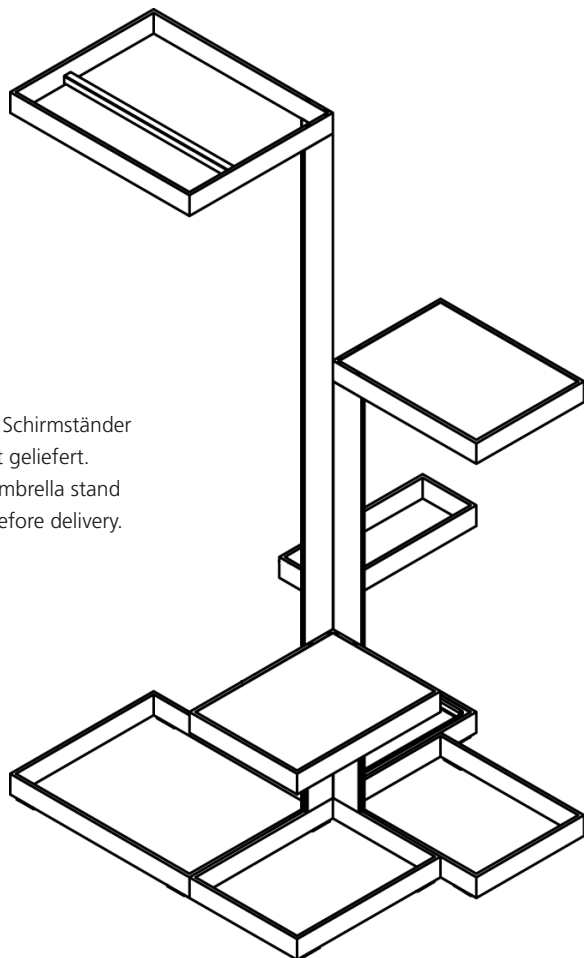

schönbuch.

LEVEL

MONTAGEANLEITUNG / ASSEMBLY INSTRUCTIONS

LEVEL

8x

M5x70mm

1x

Inbus 4mm
Hexagon socket

2x

Beistelltisch und Schirmständer
werden montiert geliefert.

Side table and umbrella stand
are assembled before delivery.

SCHÖNBUCH GMBH
INDUSTRIESTR. 11 · 97631 BAD KÖNIGSHOFEN · GERMANY
TEL. +49 (0) 9761-39 62-0
FAX +49 (0) 9761-39 62-22
INFO@SCHOENBUCH.COM
WWW.SCHOENBUCH.COM