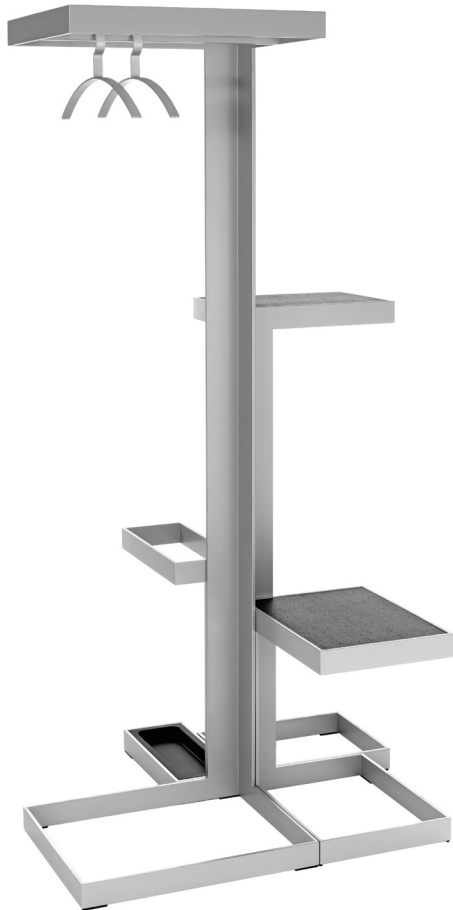

schönbuch.

LEVEL

MONTAGEANLEITUNG / ASSEMBLY INSTRUCTIONS

LEVEL

8x

M5x70mm

1x

Inbus 4mm
Hexagon socket

2x

Beistelltisch und Schirmständer
werden montiert geliefert.

Side table and umbrella stand
are assembled before delivery.

SCHÖNBUCH GMBH
INDUSTRIESTR. 11 · 97631 BAD KÖNIGSHOFEN · GERMANY
TEL. +49 (0) 9761-39 62-0
FAX +49 (0) 9761-39 62-22
INFO@SCHOENBUCH.COM
WWW.SCHOENBUCH.COM