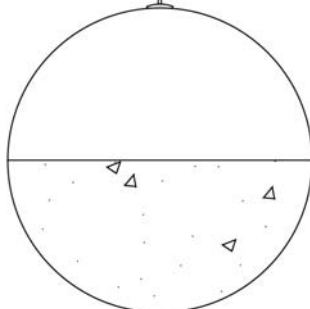

ATENCIÓN: Schuller recomienda que utilice los balancines suministrados en la instalación de esta lámpara.
ATTENTION: Schuller recommends to use included special screws when installing this lamp.

ATENCIÓN
Tulipa esférica
no desmontable
ATTENTION
Spherical shade
can't be disassembled