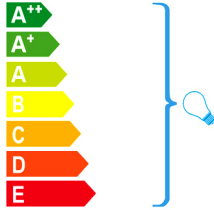

Schuller.SL. 783627D

Esta luminaria es compatible con bombillas de las clases energéticas.

This luminaire is compatible with bulbs of the energy classes:

Esta luminaria se vende con una bombilla de la clase energética.

This luminaire is sold with a bulb of the energy class: **A+**

874/2012