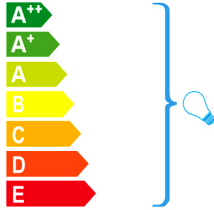

Schuller.SL. 783618D

Esta luminaria es compatible con bombillas de las clases energéticas.

This luminaire is compatible with bulbs of the energy classes:

Esta luminaria se vende con una bombilla de la clase energética.

This luminaire is sold with a bulb of the energy class: **A+**

874/2012