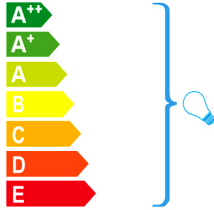

Schuller.SL. 783529D

Esta luminaria es compatible con bombillas de las clases energéticas.

This luminaire is compatible with bulbs of the energy classes:

Esta luminaria se vende con una bombilla de la clase energética.

This luminaire is sold with a bulb of the energy class: **A+**

874/2012