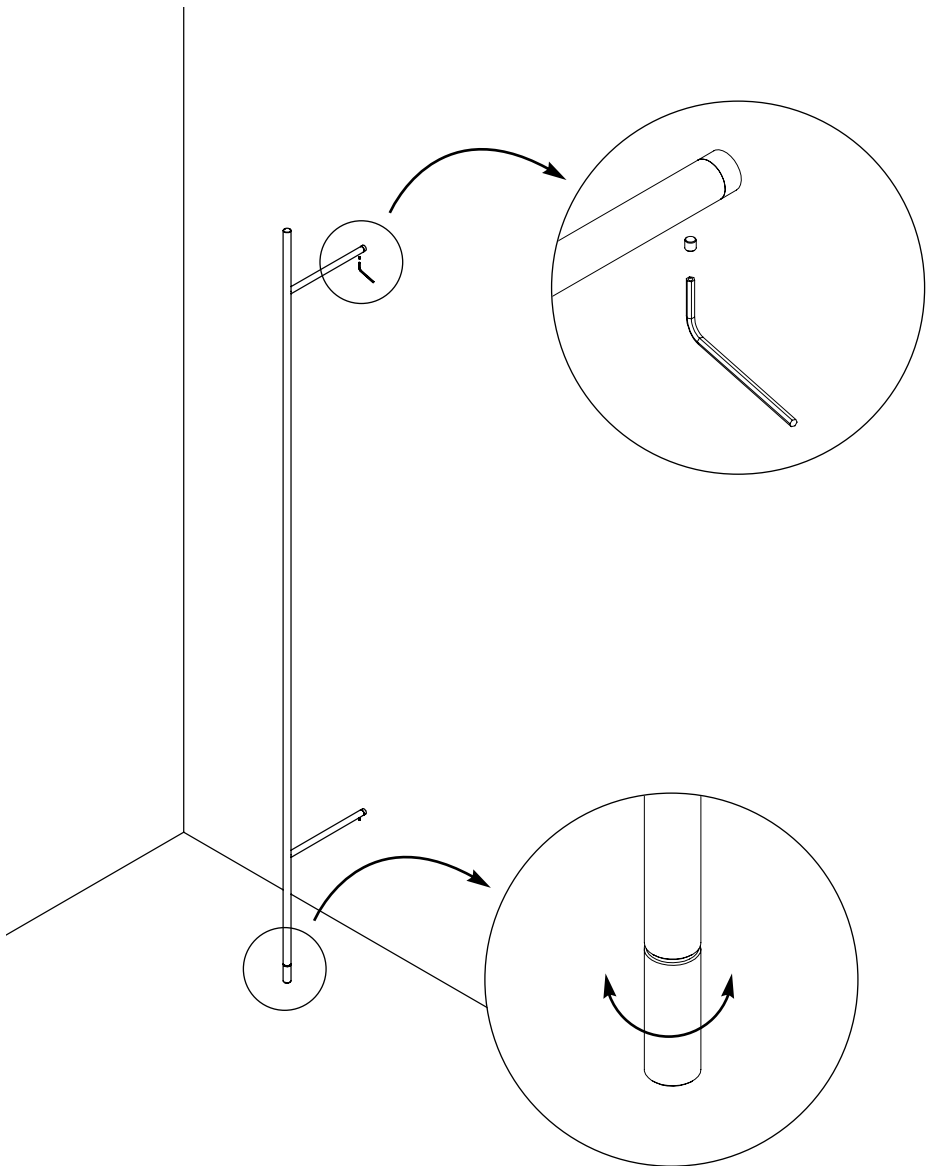

**schönbuch.**

SKETCH

MONTAGEANLEITUNG / ASSEMBLY INSTRUCTIONS

SKETCH - WANDGARDEROBE / WALL MOUNTED COAT RACK

2x  
5x32 mm

2x  
3,5x60 mm

2x

2x

2x

1x  
SW 1,5

SKETCH - WANDGARDEROBE / WALL MOUNTED COAT RACK

Höhenverstellung  
Height adjustment

SCHÖNBUCH GMBH  
INDUSTRIESTR. 11 · 97631 BAD KÖNIGSHOFEN · GERMANY  
TEL. +49 (0) 9761- 39 62 - 0  
FAX +49 (0) 9761- 39 62 - 22  
INFO@SCHOENBUCH.COM  
WWW.SCHOENBUCH.COM