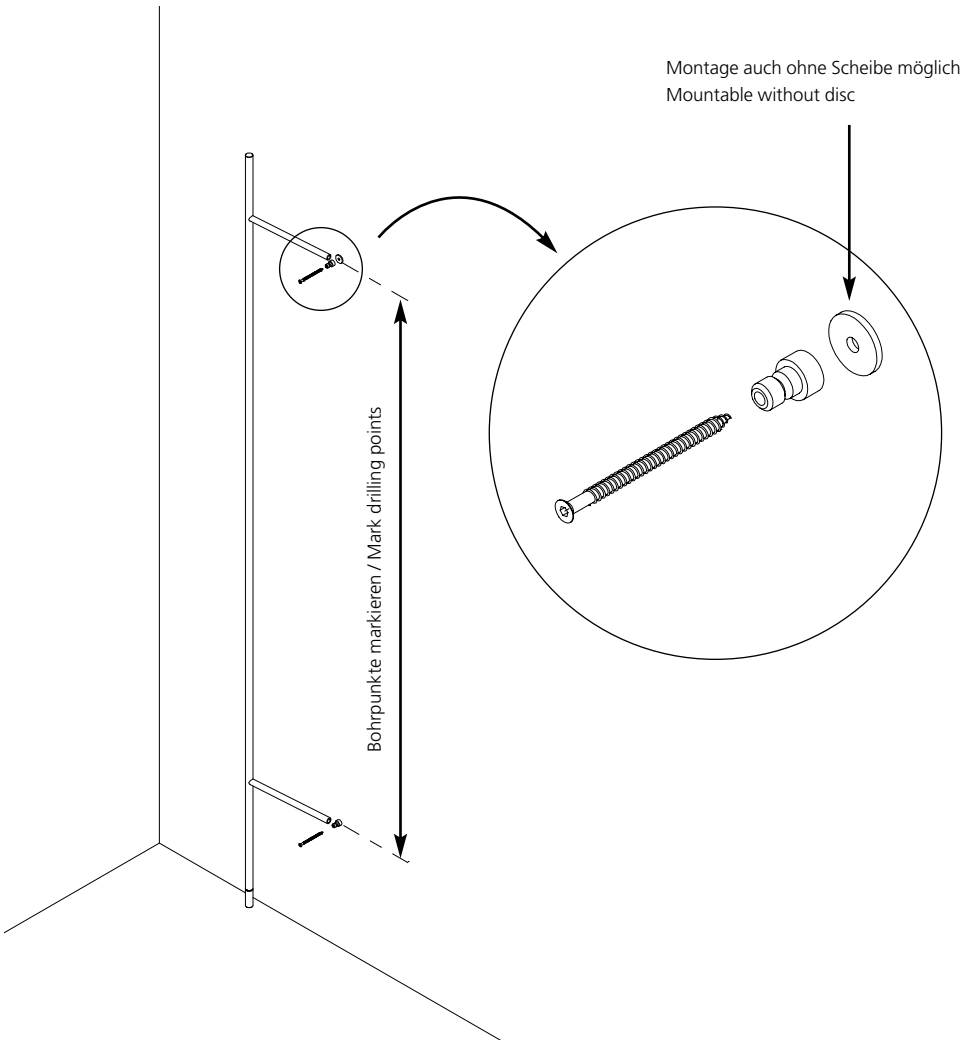

**schönbuch.**

SKETCH

MONTAGEANLEITUNG / ASSEMBLY INSTRUCTIONS

SKETCH - WANDGARDEROBE / WALL MOUNTED COAT RACK

2x  
5x32 mm

2x  
3,5x60 mm

2x

2x

2x

1x  
SW 1,5

SKETCH - WANDGARDEROBE / WALL MOUNTED COAT RACK

Höhenverstellung  
Height adjustment

SCHÖNBUCH GMBH  
INDUSTRIESTR. 11 · 97631 BAD KÖNIGSHOFEN · GERMANY  
TEL. +49 (0) 9761- 39 62 - 0  
FAX +49 (0) 9761- 39 62 - 22  
INFO@SCHOENBUCH.COM  
WWW.SCHOENBUCH.COM