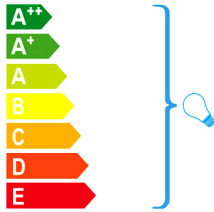

Schuller.SL. 783517D

Esta luminaria es compatible con bombillas de las clases energéticas.

This luminaire is compatible with bulbs of the energy classes:

Esta luminaria se vende con una bombilla de la clase energética.

This luminaire is sold with a bulb of the energy class: **A+**

874/2012