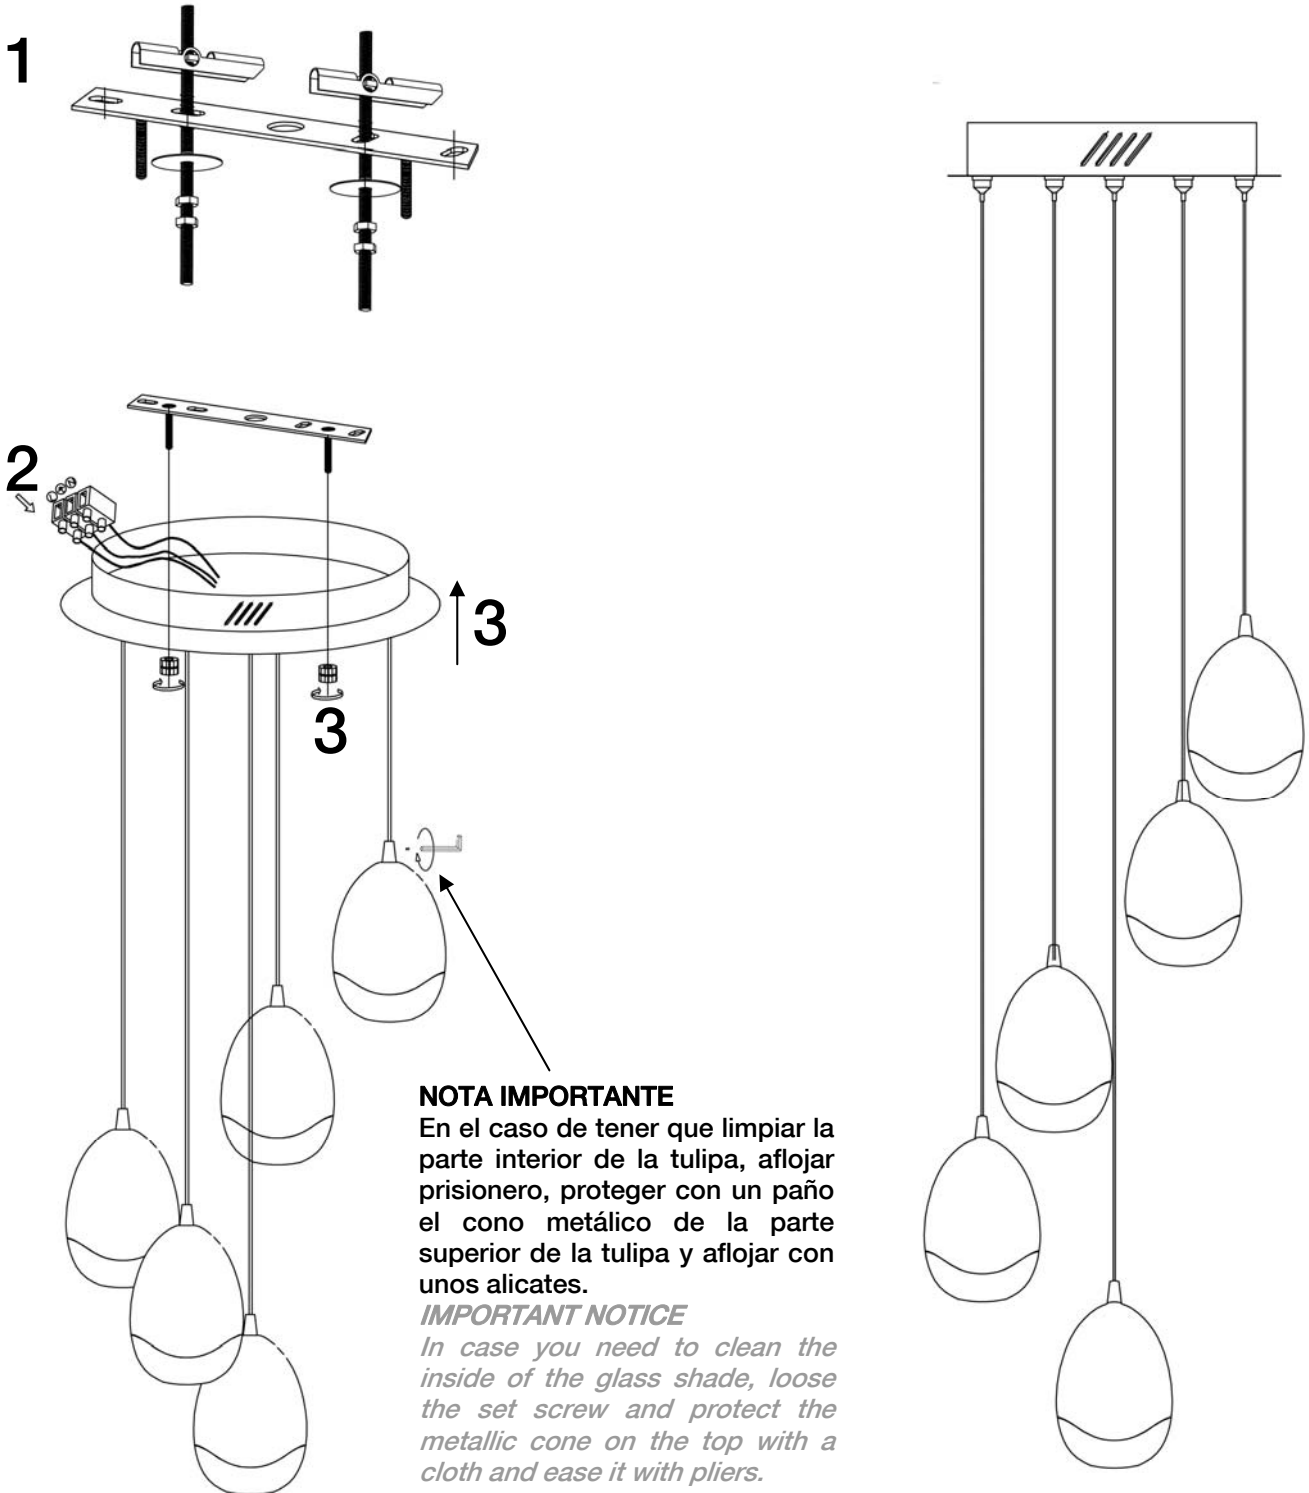

MODELOS DIMABLES / DIMMABLE ITEMS

ATENCIÓN: Schuller recomienda que utilice los balancines suministrados en la instalación de este colgante.
 ATTENTION: Schuller recommends to use included special screws when installing this pendant lamp.

NOTA IMPORTANTE

Este producto incluye drivers led con dimado de tipo 0-10V o PWM. Para utilizar con regulador de pared, usar sólo dimmers de estos dos tipos de regulación. El uso de otro tipo de dimado dañaría el driver led.