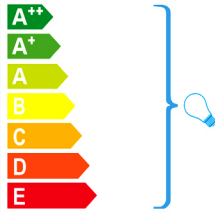

## Schuller.SL. 772518

Esta luminaria es compatible con bombillas de las clases energéticas.

This luminaire is compatible with bulbs of the energy classes:

Esta luminaria se vende con una bombilla de la clase energética.

This luminaire is sold with a bulb of the energy class: **A+**

874/2012