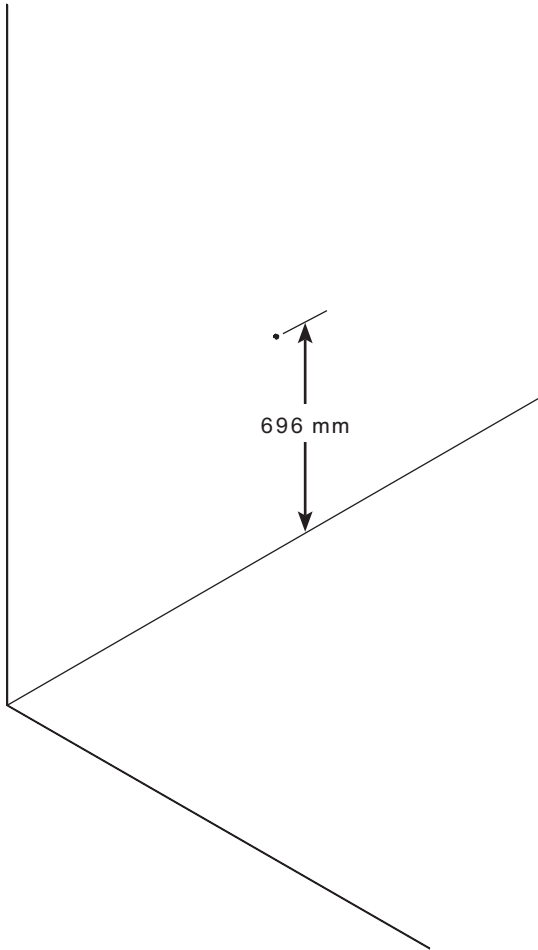

BUREAU
Konsoltisch / Console table

5

Wandmontage
Wall mounting