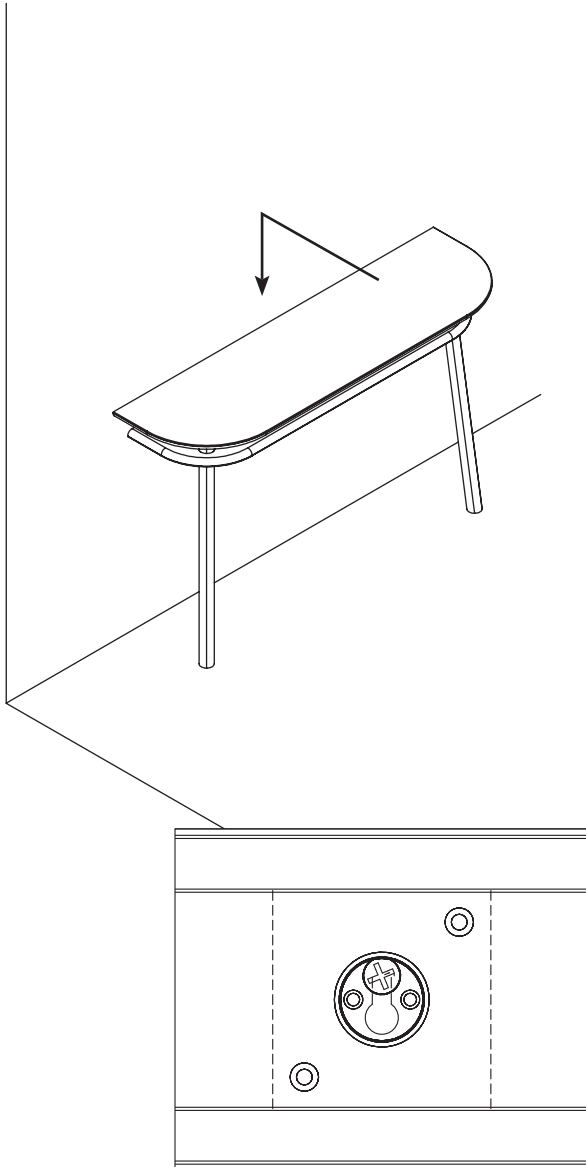

2 x 4x35

BUREAU  
Konsoltisch / Console table

4

Tischplatte montieren und Konsoltisch ausrichten.  
*Mount the table top and align the console table.*

1 x SW4

7 x M6x100

BUREAU  
Konsoltisch / Console table

5

Wandmontage  
Wall mounting

1 x Dübel / Dowel UX 6x35

1 x Spax 4,5x50

BUREAU  
Konsoltisch / Console table

Schönbuch GmbH  
Phone +49.(0)9761.3962-0  
info@schoenbuch.com

Technische Änderungen  
im Sinne von Verbesserungen vorbehalten.  
*The right to introduce  
technical improvements is reserved.*