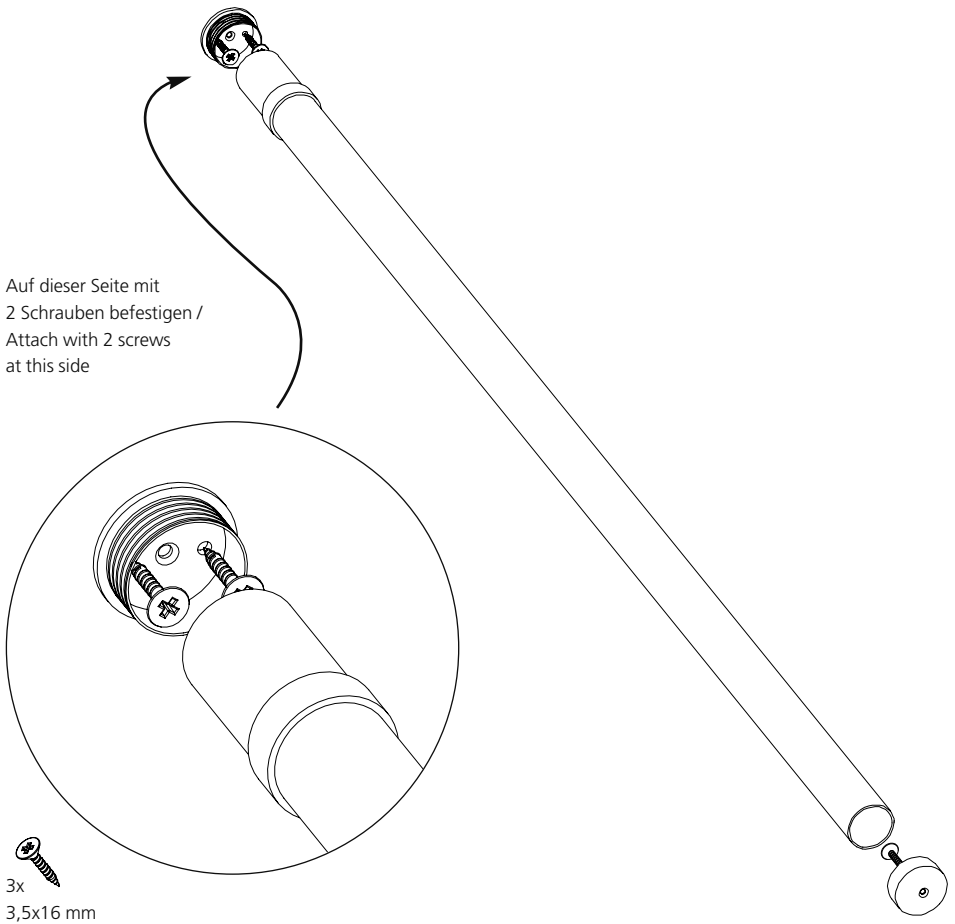

schönbuch.

STANGE / RAIL
MONTAGEANLEITUNG / ASSEMBLY INSTRUCTIONS

SCHÖNBUCH GMBH
INDUSTRIESTR. 11 · 97631 BAD KÖNIGSHOFEN · GERMANY
TELEFON +49 (0) 9761- 39 62 - 0
FAX +49 (0) 9761- 39 62 - 22
INFO@SCHOENBUCH.COM
WWW.SCHOENBUCH.COM