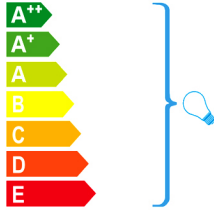

Schuller.SL. 726281

Esta luminaria es compatible con bombillas de las clases energéticas.

This luminaire is compatible with bulbs of the energy classes:

Esta luminaria se vende con una bombilla de la clase energética.

This luminaire is sold with a bulb of the energy class:

A+

874/2012