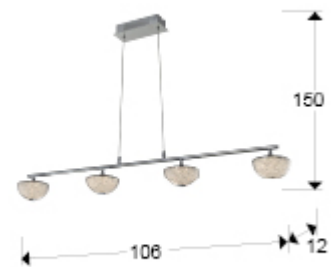

Lua 726281

Lámparas de techo

Lámpara de 4 luces LED, realizada en metal cromado y aluminio. Tulipas semiesféricas realizadas en cristal, con textura interior de cristal granulado. 4x5,3W LED. 1.484 lm. 4.000°K.

INFORMACIÓN GENERAL

Tipo: Lámparas de techo
Colección: Lua

DIMENSIONES

Dimensiones: ↔ 108,0 ↓ 13,0 ↘ 12,0 cm
Altura instalada: 30,0/ máx. 140,0 cm
Peso: 2,7 Kg

DIMENSIONES CON EMBALAJE

Peso: 3,9 Kg
Volumen: 0,0580m³
Dimensiones: ↔ 115,0 ↓ 21,0 ↘ 24,0 cm

Material: Metal, aluminio, cristal
Acabado: Cromo, transparente
Medidas de la pantalla/tulipa: ∅ 12,0 ↑ 6,0 cm
Medidas del florón: ↔ 21,0 ↑ 4,0 ↗ 6,0 cm

726281

 Esta luminaria lleva lámparas LED incorporadas.
This luminaire contains built-in LED lamps.