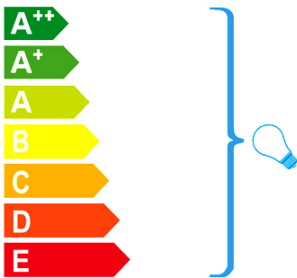

Schuller.SL. 618859

Esta luminaria es compatible con bombillas de las clases energéticas.

This luminaire is compatible with bulbs of the energy classes:

Esta luminaria se vende con una bombilla de la clase energética.
This luminaire is sold with a bulb of the energy class: **A+**