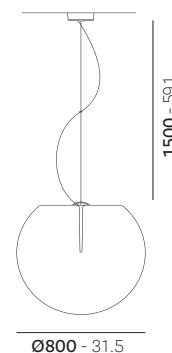

Happy Apple

330S - 331S

PEDRALI
THE ITALIAN ESSENCE

DESIGN

Alberto Basaglia - Natalia Rota Nodari

mc 0,123 kg 3,5
ft³ 4.3 lb 7.7

100% MADE IN ITALY

mc 0,48 kg 7,5
ft³ 16.9 lb 16.5

Acciaio, lunghezza 1500mm / Stahl, Länge 1500mm / Acier, longueur 1500 mm / Acero, longitud 1500mm

ELECTRICAL CHARACTERISTICS

caratteristiche elettriche
Elektrische Merkmale
Caractéristiques électriques
Características eléctricas

• ELECTRICAL CABLE / CAVO ELETTRICO / ELEKTRISCHES KABEL / CÂBLE ÉLECTRIQUE / CABLE ELECTRICO

Length 1750mm

Lunghezza 1750mm / Länge 1750mm / Longueur 1750 mm / Longitud 1750mm

The device is provided with bulb of energy class: A+