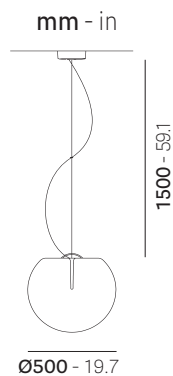

Happy Apple

330S - 331S

PEDRALI
THE ITALIAN ESSENCE

DESIGN

Alberto Basaglia - Natalia Rota Nodari

mc 0,123 kg 3,5
ft³ 4.3 lb 7.7

100% MADE IN ITALY

mc 0,48 kg 7,5
ft³ 16.9 lb 16.5

Acciaio, lunghezza 1500mm / Stahl, Länge 1500mm / Acier, longueur 1500 mm / Acero, longitud 1500mm

ELECTRICAL CHARACTERISTICS

caratteristiche elettriche
Elektrische Merkmale
Caractéristiques électriques
Características eléctricas