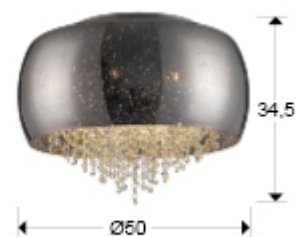

## Caelum

Plafones de techo

618318

Plafón de techo realizado en metal acabado cromo. Tulipa de cristal soplado en color plata espejado. Decoración efecto estrellado. Interior con tiras de cristal facetado.

### DIMENSIONES

Dimensiones: Ø 50,0 ↑ 34,5 cm  
Peso: 6,0 Kg

## INFORMACIÓN ADICIONAL

Material: Metal y cristal  
Acabado: Cromado, cromo espejo, transp.  
Medidas de la pantalla/tulipa:  $\varnothing$  50,0  $\updownarrow$  20,7 cm