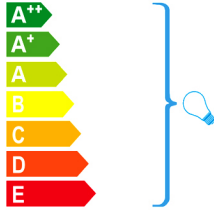

Schuller.SL. 584326

Esta luminaria es compatible con bombillas de las clases energéticas.

This luminaire is compatible with bulbs of the energy classes:

Esta luminaria se vende con una bombilla de la clase energética.

This luminaire is sold with a bulb of the energy class:

A+

874/2012