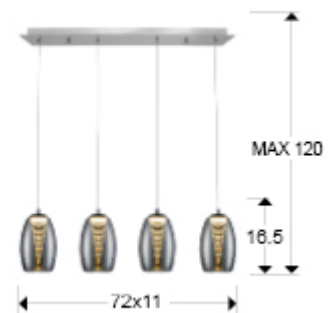

Nebula

584214

Lámparas de techo

Producto recomendado

Lámpara de 4 luces LED, realizada en metal acabado cromo. Doble tulipa, exterior realizada en cristal espejado e interior en policarbonato transparente con forma de cono escalonado. Regulable en altura. 4x5W LED. 3.000 K.

INFORMACIÓN GENERAL

Código EAN: 8435435321673

Tipo: Lámparas de techo

Colección: Nebula

DIMENSIONES

Dimensiones: ↔ 72,0 ↓ 18,0 ↗ 12,0 cm

Altura instalada: 35,0/ máx. 120,0 cm

Peso: 2,8 Kg

DIMENSIONES CON EMBALAJE

Peso: 3,8 Kg

Volumen: 0,0420m³

Dimensiones: ↔ 82,0 ↓ 19,0 ↗ 27,0 cm

INFORMACIÓN TÉCNICA

Clase eléctrica: Class 1
Potencia máxima: 20W
Voltaje: 220 V
Frecuencia: 50/60 Hz
Intensidad: 300 mA
Dimable: NO
Temperatura de color: 3.000 K
Vida media: 30.000 h
CRI: >80

INFORMACIÓN ADICIONAL

Material: Metal, cristal, policarbonato
Acabado: Cromo, espejado, transparente
Medidas de la pantalla/tulipa: ∅ 11,5 ↑ 16,5 cm
Medidas del florón: ↔ 65,0 ↑ 4,0 ↗ 6,0 cm
Color del cable: TRANSPARENTE