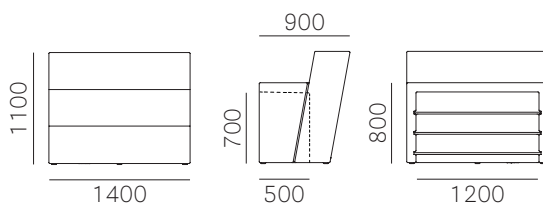

Oblique Soft OBL/A

PEDRALI
THE ITALIAN ESSENCE

DESIGN
Pedrali R&D

kg 69

1 pz

mc 1,50

Oblique modular bar-counter, rotational-moulded polyethylene equipped with padded frontal panel, upper and work top in methacrylate, adjustable feet at the bottom

Bancone modulare Oblique in polietilene stampato in rotazionale con pannello frontale imbottito, ripiano superiore e di lavoro in metacrilato e piedini regolabili / Modulare Oblique Theke aus rotationsgeformtem Polyethylen mit gepolstertem Vorderpanel, obere Arbeitsplatte aus Methacrylat und Verstellgleiter / Comptoir modulaire Oblique en polyéthylène rotomoulé avec panneau avant rembourré, plateau supérieur et plan de travail en méthacrylate et pieds réglables / Barra modular Oblique de polietileno rotomoldeado con panel anterior tapizado, sobre superior y de trabajo de metacrilato y tacos reguladores

MATERIALS

Materiali
Materialien
Matériaux
Materiales

• LINEAR BAR-COUNTER - BANCONE LINEARE - LINEAR THEKEN - COMPTOIR LINÉAIRE - BARRA LINEAR

PE - Polyethylene, anti-UV rays, anti-stain *, padded front panel covered with fabric

Polietilene, anti UV, antimacchia*, con pannello frontale imbottito, rivestito in tessuto / Polyethylen, UV-beständig, schmutzabweisend*, mit gepolstertem Vorderpanel, mit Stoff bezogen / Polyéthylène, anti-UV, anti-taches *, avec panneau avant rembourré, garnie avec tissu / Polietileno, anti-UV, anti-manchas, con panel anterior tapizado, forrado de tela

*Easily washable surfaces free from microscopic holes and surface imperfections / Superfici facilmente lavabili esenti da micro fori e imperfezioni superficiali / Einfach abwaschbare Oberflächen, frei von Mikrolöchern und Oberflächenfehlern / Surfaces facilement lavables exemptes de micro-trous et d'imperfections de surface / Superficies fáciles de limpiar sin foros pequeños e imperfecciones superficiales

TECHNOLOGY - TECNOLOGIA - TECHNOLOGIE - TECHNOLOGIE - TECNOLOGÍA

Rotomoulding

Stampaggio rotazionale / Rotationspressen / Moulage en rotation / Moldeo rotacional

COLOURS - COLORI - FARBEN - COLORIS - COLORES

Hammered surface

Superficie goffrata / Gaufrierte Oberfläche / Surface gaufrée / Superficie microtexturada

FABRIC - TESSUTO - STOFF - TISSU - TEJIDO

Cat. A (only smooth version) - C - D - G - H

UPPER AND WORK TOP - RIPIANO SUPERIORE E DI LAVORO - OBERE PLATTE UND ARBEITSPLATTE - PLATEAU SUPÉRIEUR ET DE TRAVAIL - SOBRE SUPERIOR Y PLANO DE TRABAJO

Methacrylate, 8 mm thickness, flat edge, matching with the counter, matt finish

Metacrilato, spessore 8 mm, bordo piatto, in tinta col bancone, finitura opaca / Methacrylat, Stärke 8 mm, Flache Kante, gleichfarbig wie Bank, Ausführung matt / Méthacrylate, épaisseur 8 mm, chant plat, assorti au comptoir, finition mate / Metacrilato, espesor 8 mm, canto recto, a juego con la barra, acabado mate

FEET - PIEDINI - GLEITER - PATINS - TACOS

code 1002

Adjustable, 5x Ø30 mm, Polyethylene, black