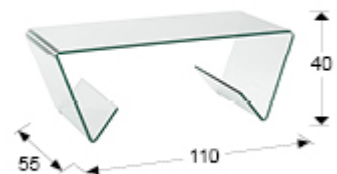

Glass III

553095

Mesas auxiliares

Mesa de centro realizada en cristal curvado transparente de 12 mm. Con revisteros inferiores.

INFORMACIÓN GENERAL

Catálogo: M32 Mobiliario y Decoración
Página: 41
Tipo: Mesas auxiliares
Colección: Glass III

DIMENSIONES

Dimensiones: ↔ 110,0 ↓ 40,0 ↗ 55,0 cm
Peso: 36,2 Kg

DIMENSIONES CON EMBALAJE

Peso: 40,8 Kg
Volumen: 0,3260m³
Dimensiones: ↔ 115,0 ↓ 48,0 ↗ 59,0 cm

INFORMACIÓN ADICIONAL

Material: Cristal curvado
Acabado: Transparente