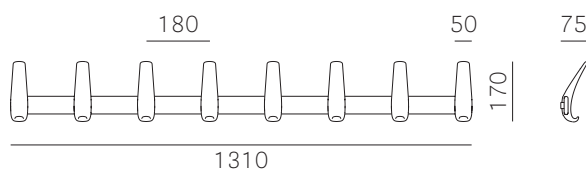

Flag Wall 5150W8

PEDRALI
THE ITALIAN ESSENCE

DESIGN
Pio&Tito Toso

2,4 kg

mc0,017

Flag modular wall clothes hangers with 8 fixed hooks in polypropylene injection-molded, and steel support painted in the same color with epoxy-polyester powder

Appendiabiti modulare da parete Flag con 8 ganci fissi in polipropilene stampati ad iniezione e supporto in acciaio verniciato in tinta con polvere epossipoliestere / Modularer Wandgarderobenständer Flag mit 8 festen Haken aus spritzgegossenem Polypropylen und Stahlträger, Epoxid-Polyester pulverbeschichtet / Porte-manteau modulaire mural avec 8 crochets fixes en polypropylène moulé par injection et support en acier époxy à poudre époxy-polyester assorti / Perchero modular de pared Flag con 8 ganchos fijos de polipropileno inyectado y soporte de acero barnizado a juego con polvo epoxi-poliéster

MATERIALS

Materiali
Materialien
Matériaux
Materiales

• HOOK - GANCIO - HAKEN - CROCHET - GANCHO

PP - Polypropylene, fiberglass charged, antistatic, UV resistant

Polipropilene, caricato fibra di vetro, antistatico, anti-UV / Polypropylen, mit Fiberglas verstärkt, Antistatisch, Anti-UV / Polypropylène, renforcé en fibre de verre, antistatique, anti-UV / Polipropileno, en fibra de vidrio, antiestático, anti-UV

TECHNOLOGY - TECNOLOGIA - TECHNOLOGIE - TECHNOLOGIE - TECNOLOGÍA

Injection moulding

Stampaggio ad iniezione / Spritzgießen / Moulage sous injection / Molde de inyección

COLOURS - COLORI - FARBEN - COLORIS - COLORES

Hammered surface

Superficie goffrata / Gaufrierte Oberfläche / Surface gaufrée / Superficie microtexturada

• SUPPORT - SUPPORTO - STAHLTRÄGER - SUPPORT - SOPORTE

Oval tube 50x10 mm, steel, epoxy-polyester powder coating, same colour as the hook, with wall mounting kit provided

Tubo ovale 50x10 mm, acciaio, verniciato con polvere epossipoliestere, in tinta col gancio, con kit di fissaggio a parete incluso / Ovalrohr 50x10 mm, Stahl, epoxyd-polyester pulverbeschichtet, gleichfarbig wie haken, mit Wandmontage-Kit enthalten / Tube ovale 50x10 mm, acier, époxy à poudre époxy-polyester, assorti au crochet, avec kit de montage mural inclus / Tubo oval 50x10 mm, acero, barnizado con polvo epoxi-poliéster, a juego con el gancho, con sistema de anclaje a la pared incluido

COLOURS - COLORI - FARBEN - COLORIS - COLORES

Hammered surface

Superficie goffrata / Gaufrierte Oberfläche / Surface gaufrée / Superficie microtexturada

REGULATIONS AND CERTIFICATES

Normative e Certificazioni
Bestimmungen und Zertifikat
Normatives et certifications
Normativas y certificados

Recyclable polypropylene according to the European Directive 94/62/CE

Polipropilene riciclabile secondo la direttiva europea 94/62/CE

100% demountable product - 100% recyclable material

Prodotto 100% disassemblabile - 100% materiali riciclabili / Produkt 100% demontierbar - 100% Material recyclingfähig / Produit 100% démontable - 100% recyclable / Producto 100% desmontable - 100% materiales reciclables