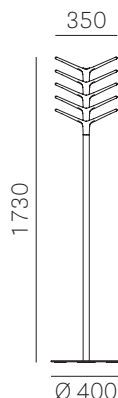

# Flag 5145

**PEDRALI**  
THE ITALIAN ESSENCE

DESIGN  
Pio&Tito Toso