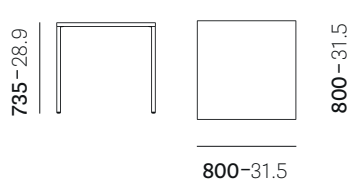

• TFA_80X80