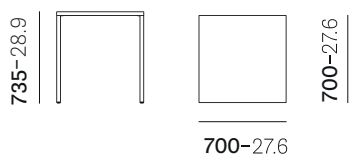

TFA_70X70 - TFA_80X80 - TFA120X80 - TFA160X80

100% MADE IN ITALY

DESIGN
Pedrali R&D

Fabbrico table with steel legs and top

Tavolo Fabbrico con gambe e ripiano in acciaio / Tisch Fabbrico mit Beinen und Tischplatte aus Stahl / Table Fabbrico avec pieds et plateau en acier / Mesa Fabbrico con patas y tablero de acero

mm - in

• TFA_70X70

• TFA_80X80

• TFA_120X80

• TFA_160X80

Reproduction of this document is strictly prohibited without prior written authorisation from Pedrali SpA. Sizes, weights and finishes may change without previous notice. È vietata la riproduzione del seguente documento senza previa autorizzazione scritta da parte di Pedrali SpA. Dimensioni, pesi e finiture possono variare senza alcun preavviso.