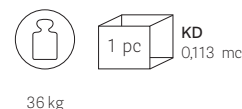

Buddy BDT_79X79X32_NEF_M

PEDRALI
THE ITALIAN ESSENCE

DESIGN

Manuela Buseti - Andrea Garuti - Matteo Redaelli

Buddy coffee table with steel frame and marble top

Tavolino Buddy con telaio in acciaio e ripiano in marmo / Kleintisch Buddy mit Gestell aus Edelstahl und Marmortischplatte / Table basse Buddy avec structure en acier et plateau en marbre / Mesita Buddy con estructura de acero y sobre de mármol