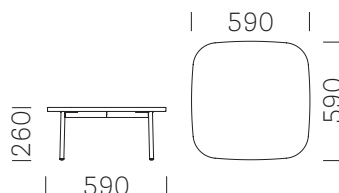

DESIGN

Manuela Busetti - Andrea Garuti - Matteo Redaelli

Buddy coffee table with steel frame and marble top

Tavolino Buddy con telaio in acciaio e ripiano in marmo / Kleintisch Buddy mit Gestell aus Edelstahl und Marmortischplatte / Table basse Buddy avec structure en acier et plateau en marbre / Mesita Buddy con estructura de acero y sobre de mármol

MATERIALS

Materiali
Materialien
Matériaux
Materiales

• FRAME - TELAIO - GESTELL - STRUCTURE - ARMAZÓN

Steel frame, tubular legs Ø20mm

Struttura in acciaio, gambe in tubo Ø20 mm / Struktur aus Edelstahl, Füße aus Rohr Ø20 mm / Structure en acier, jambes en tube Ø20mm / Estructura de acero, patas en tubo Ø20 mm

FINISH - FINITURA - AUSFÜHRUNG - FINITION - ACABADO

Epoxy-polyester powder coating

Verniciato con polvere epossipoliestere / Epoxy-polyester pulverbeschichtet / Époxy à poudre époxy-polyester / Barnizado con polvo epoxi-poliéster

NEF

• TOP - RIPIANO - TISCHPLATTE - PLATEAU - SOBRE

Marble, 20 mm thickness, flat edge

Marmo, spessore 20 mm, bordo piatto / Marmor, Stärke 20 mm, Flache Kante / Marbre, épaisseur 20 mm, chant plat / Mármol, espesor 20 mm, canto recto

TOP FINISH - FINITURA RIPIANO - AUSFÜHRUNG DES TISCHPLATTE - FINITION PLATEAU - ACABADO SOBRE

MBA

MED

MGC

MVG

FEET - PIEDINI - GLEITER - PATINS - TACOS

In polyethylene, black

In polietilene, nero / Polyethylen, Schwarze / En polyéthylène, noir / De polietileno, negro

REGULATIONS AND CERTIFICATES

Regulations and certificates
Normative e certificazioni
Bestimmungen und Zertifikat
Normatives et certifications
Normativas y certificados

Conforming to: Stability EN 1730:2012, par. 7.2 - level 3° EN 15372:2008

Conforme alla norma: Stabilità EN 1730:2012, par. 7.2 - 3° livello EN 15372:2008

100% demountable product - 100% recyclable material

Prodotto 100% disassemblabile - 100% materiali riciclabili / Produkt 100% demontierbar - 100% Material recyclingfähig / Produit 100% démontable - 100% recyclable / Producto 100% desmontable - 100% materiales reciclables