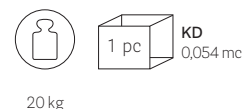

DESIGN

Manuela Busetti - Andrea Garuti - Matteo Redaelli

Buddy coffee table with steel frame and marble top

Tavolino Buddy con telaio in acciaio e ripiano in marmo / Kleintisch Buddy mit Gestell aus Edelstahl und Marmortischplatte / Table basse Buddy avec structure en acier et plateau en marbre / Mesita Buddy con estructura de acero y sobre de mármol