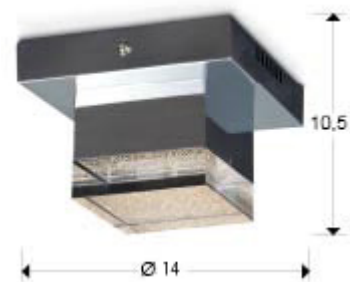

Prisma

475168

Plafones de techo

Producto recomendado

Plafón de 1 luz LED. Realizado en metal acabado cromo.
Tulipa de acrílico transparente, con cara superior texturizada. 4W LED. 336 lm. 3.000 K.

INFORMACIÓN GENERAL

Catálogo: i31 Iluminación
Página: 78
Tipo: Plafones de techo
Colección: Prisma

DIMENSIONES

Dimensiones: ↔ 14,0 ↓ 10,5 ↗ 14,0 cm
Peso: 0,9 Kg

DIMENSIONES CON EMBALAJE

Peso: 1,2 Kg
Volumen: 0,0090m³
Dimensiones: ↔ 22,0 ↓ 18,0 ↗ 22,0 cm

Acabado: Cromado, transp.te.y texturado

Medidas de la pantalla/tulipa: ↔ 9,0 ↓ 2,5 ↗ 9,0 cm

Medidas del florón: ↔ 14,0 ↓ 4,5 ↗ 14,0 cm

475168

Esta luminaria lleva
lámparas LED incorporadas.
This luminaire contains
built-in LED lamps.