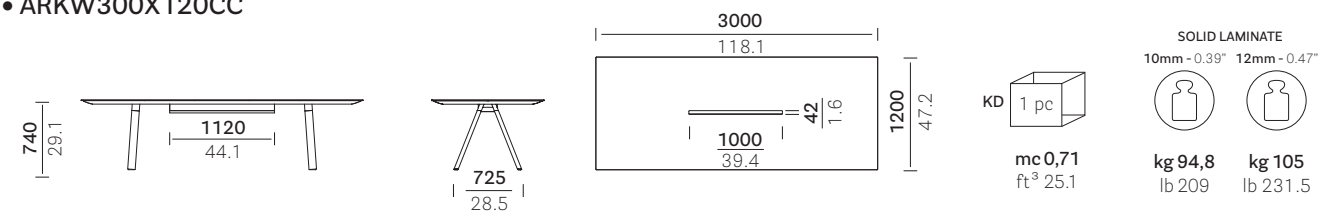

mm
in

*On request 60 mm (CC60) cable management also available
Disponibile a richiesta il tavolo con canalina larghezza 60 mm (CC60)

• ARKW240X120CC *

• ARKW240X120CCO

• ARKW300X120CC *

• ARKW300X120CCO

Reproduction of this document is strictly prohibited without prior written authorisation from Pedrali SpA. Sizes, weights and finishes may change without previous notice. È vietata la riproduzione del seguente documento senza previa autorizzazione scritta da parte di Pedrali SpA. Dimensioni, pesi e finiture possono variare senza alcun preavviso.