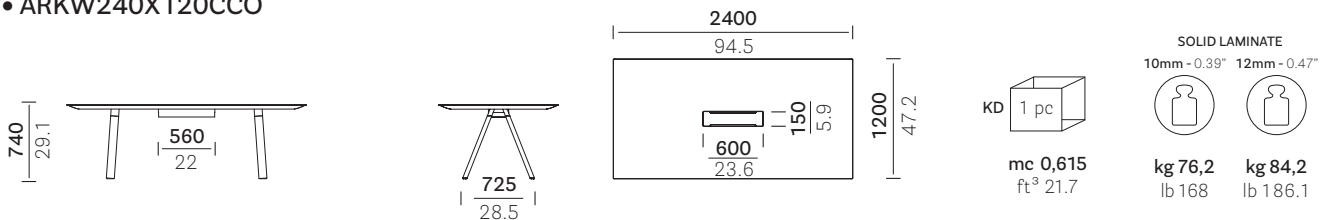

Tavolo Arki-Table wood con gambe in rovere e ripiano in stratificato con canalina per passaggio cavi / Tisch Arki-Table Wood mit Beinen aus Eiche und Kompakt-Tischplatte mit Kabelkanal zur Kabelführung / Table Arki-table wood avec pieds en chêne et plateau en stratifié avec système passe-câbles / Mesa Arki-Table wood con patas de roble y sobre compacto con canal para la entrada de cables

mm
in

*On request 60 mm (CC60) cable management also available
Disponibile a richiesta il tavolo con canalina larghezza 60 mm (CC60)

• ARKW240X120CC *

• ARKW240X120CCO

• ARKW300X120CC *

• ARKW300X120CCO

Reproduction of this document is strictly prohibited without prior written authorisation from Pedrali SpA. Sizes, weights and finishes may change without previous notice. È vietata la riproduzione del seguente documento senza previa autorizzazione scritta da parte di Pedrali SpA. Dimensioni, pesi e finiture possono variare senza alcun preavviso.