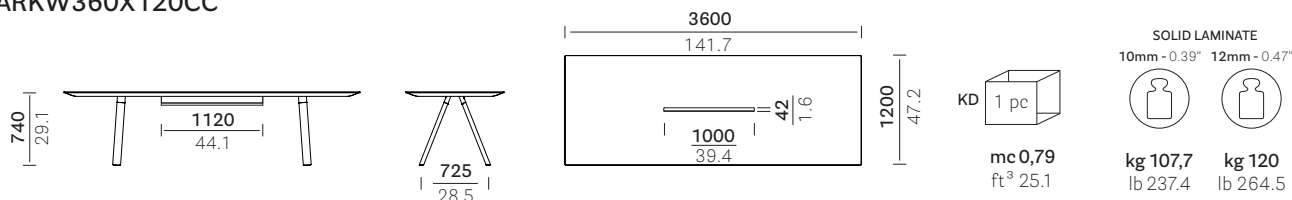

Arki-Table Wood

PEDRALI
THE ITALIAN ESSENCE

ARKW240X120CC - ARKW300X120CC - ARKW360X120CC
ARKW240X120CCO - ARKW300X120CCO - ARKW360X120CCO

100% MADE IN ITALY

DESIGN
Pedrali R&D

• ARKW360X120CC*