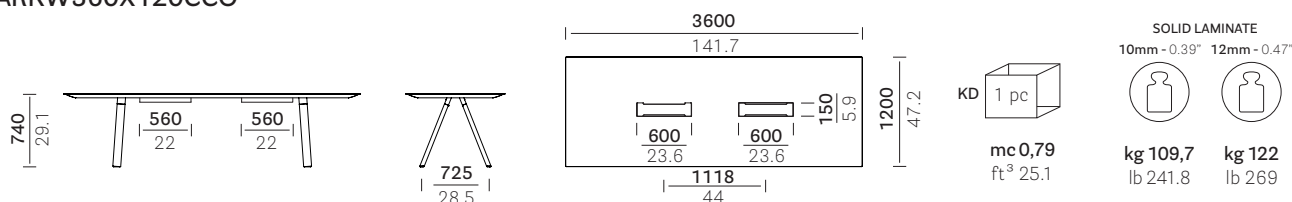

• ARKW360X120CCO

MATERIALS

Materiali
Materialien
Matériaux
Materiales

• TOP - RIPIANO - TISCHPLATTE - PLATEAU - SOBRE

Solid laminate top

Ripiano in stratificato / Kompakt-Tischplatte / Plateau stratifiés / Sobre compacto

TOP FINISH - FINITURA RIPIANO - AUSFÜHRUNG DER TISCHPLATTE - FINITION PLATEAU - ACABADO SOBRE

FNP_NE*

TOP / RIPIANO / TISCHPLATTE / PLATEAU / SOBRE

10 mm thickness / Spessore 10 mm / Stärke 10 mm / Épaisseur 10 mm / Espesor 10 mm

Flat edge / Bordo piatto / Flache Kante / Chant plat / Canto rect

Black core / Anima nera / Schwarzer kern / Coeur noir / Alma negra

CFC_BI

TOP / RIPIANO / TISCHPLATTE / PLATEAU / SOBRE

10 mm thickness / Spessore 10 mm / Stärke 10 mm / Épaisseur 10 mm / Espesor 10 mm

Chamfered edge / Bordo inclinato / Geneigte Kante / Chant incliné / Canto inclinado

White core / Anima bianca / Weißer Kern / Coeur blanc / Alma blanco

FMP_NE*

TOP / RIPIANO / TISCHPLATTE / PLATEAU / SOBRE

12 mm thickness / Spessore 12 mm / Stärke 12 mm / Épaisseur 12 mm / Espesor 12 mm

Flat edge / Bordo piatto / Flache Kante / Chant plat / Canto rect

Plywood core / Anima in multistrati / Sperrholzkern / Cœur en multiplis / Alma en contrachapada

Reproduction of this document is strictly prohibited without prior written authorisation from Pedrali SpA. Sizes, weights and finishes may change without previous notice. È vietata la riproduzione del seguente documento senza previa autorizzazione scritta da parte di Pedrali SpA. Dimensioni, pesi e finiture possono variare senza alcun preavviso.