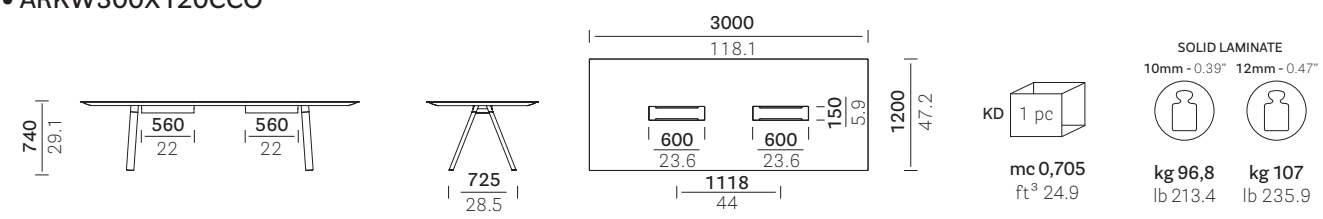

mm
in

*On request 60 mm (CC60) cable management also available
Disponibile a richiesta il tavolo con canalina larghezza 60 mm (CC60)

• ARKW240X120CC *

• ARKW240X120CCO

• ARKW300X120CC *

• ARKW300X120CCO

Reproduction of this document is strictly prohibited without prior written authorisation from Pedrali SpA. Sizes, weights and finishes may change without previous notice. È vietata la riproduzione del seguente documento senza previa autorizzazione scritta da parte di Pedrali SpA. Dimensioni, pesi e finiture possono variare senza alcun preavviso.