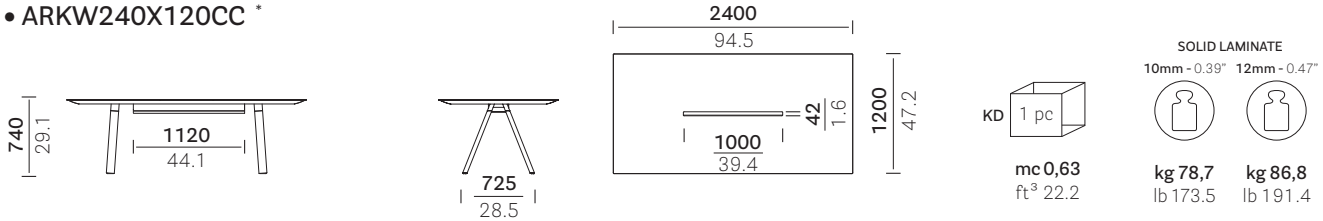

Arki-Table Wood

PEDRALI
THE ITALIAN ESSENCE

ARKW240X120CC - ARKW300X120CC - ARKW360X120CC
ARKW240X120CCO - ARKW300X120CCO - ARKW360X120CCO

100% MADE IN ITALY

DESIGN
Pedrali R&D

Arki-Table Wood with oak legs, solid laminate top and cable management hole

mm
in

*On request 60 mm (CC60) cable management also available
Disponibile a richiesta il tavolo con canalina larghezza 60 mm (CC60)

• ARKW240X120CC *

• ARKW240X120CCO

• ARKW300X120CC *

• ARKW300X120CCO

Reproduction of this document is strictly prohibited without prior written authorisation from Pedrali SpA. Sizes, weights and finishes may change without previous notice. È vietata la riproduzione del seguente documento senza previa autorizzazione scritta da parte di Pedrali SpA. Dimensioni, pesi e finiture possono variare senza alcun preavviso.