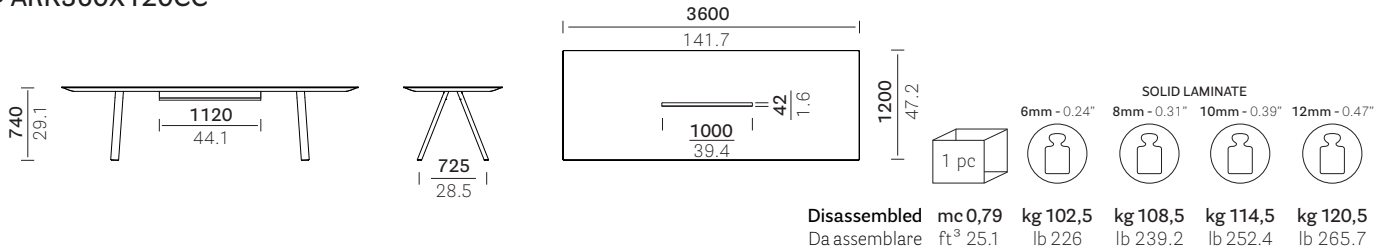

Arki-Table

PEDRALI®

ARK240X120CC - ARK300X120CC - ARK360X120CC
ARK240X120CCO - ARK300X120CCO - ARK360X120CCO

DESIGN
Pedrali R&D

• ARK360X120CC *