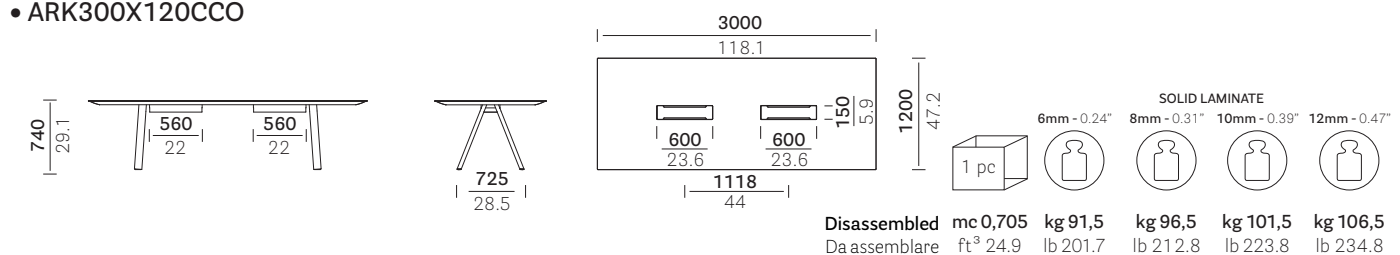

• ARK300X120CCO

Reproduction of this document is strictly prohibited without prior written authorisation from Pedrali SpA. Sizes, weights and finishes may change without previous notice. È vietata la riproduzione del seguente documento senza previa autorizzazione scritta da parte di Pedrali SpA. Dimensioni, pesi e finiture possono variare senza alcun preavviso.

ST_ARKI-TABLE_CC_CCO_2020.1