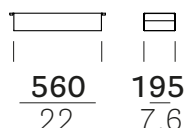

• **CCO**

FINISH - FINITURA - AUSFÜHRUNG - FINITION - ACABADO

NERO

FEET - PIEDINI - GLEITER - PATINS - TACOS

EN: Polyethylene
IT: Polietilene
DE: Polyethylen
FR: Polyéthylène
ES: Poliètileno

REGULATIONS AND CERTIFICATES

Normative e Certificazioni
Bestimmungen und Zertifikat
Normatives et certifications
Normativas y certificados

• **ENVIRONMENTAL IMPACT** - IMPATTO AMBIENTALE - UMWELTBELASTUNG - IMPACT SUR L'ENVIRONNEMENT - IMPACTO AMBIENTAL

EN: 67% Demountable product - 24% Recyclable material
IT: Prodotto 67% disassemblabile - 24% Materiali riciclabili
DE: Produkt 67% demontierbar - 24% Material recyclingfähig
FR: Produit 67% démontable - 24% Matériau recyclable
ES: Producto 67% desmontable - 24% Materiales reciclables

EN: Percentages referred to ARK360X120CCO
IT: Percentuali riferite al ARK360X120CCO