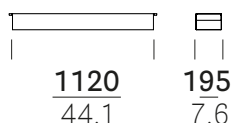

**EN: Steel sheet**  
 IT: Lamiera di acciaio  
 DE: Stahlblech  
 FR: Tôle d'acier  
 ES: Chapa de acero

mm  
in

• **CC**

• **CCO**

**FINISH** - FINITURA - AUSFÜHRUNG - FINITION - ACABADO

NERO

**FEET** - PIEDINI - GLEITER - PATINS - TACOS