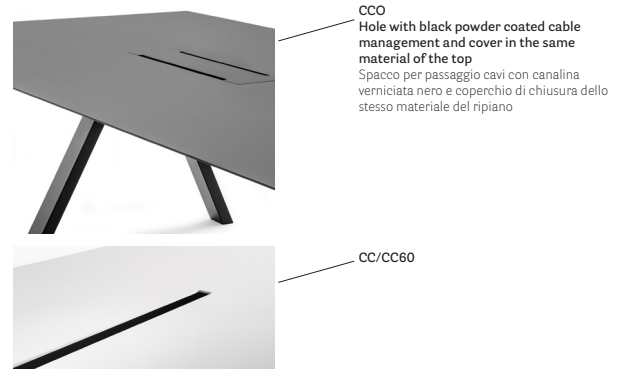

## EN: Arki-Table with steel legs, solid laminate top and cable management hole

IT: Tavolo Arki-Table con gambe in acciaio e ripiano in stratificato con canalina per passaggio cavi  
 DE: Tisch Arki-Table mit Beinen aus Stahl und Kompakt-Tischplatte mit Kabelkanal zur Kabelführung  
 FR: Table Arki-table avec pieds en acier et plateau en stratifié avec système passe-câbles  
 ES: Mesa Arki-Table con patas de acero y sobre compacto con canal para la entrada de cables