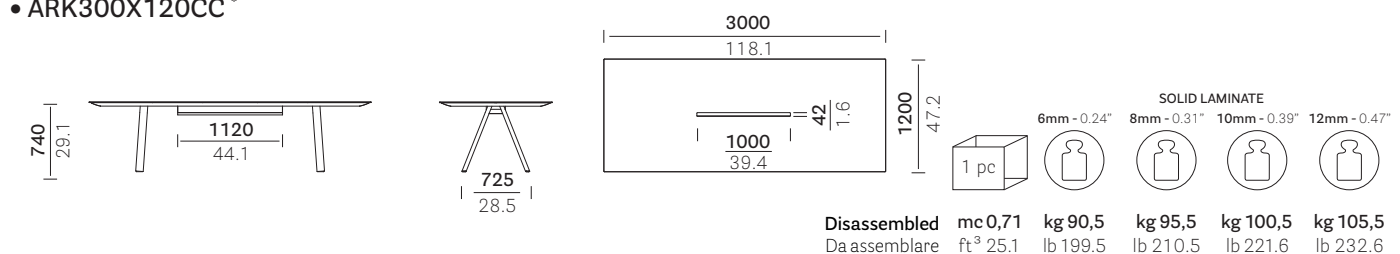

• ARK300X120CC *