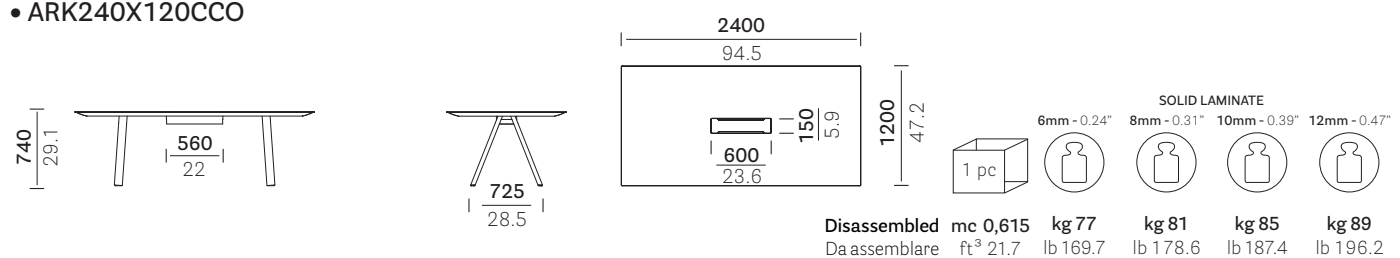

• ARK240X120CCO