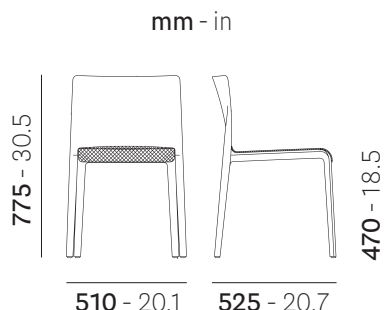

DESIGN

Claudio Dondoli and Marco Pucci

mc 0,28
ft³ 9.9

kg 5,8
lb 12.8

max 8 pcs

max 8 pcs

EN: Volt chair made in polypropylene charged with glass fibres with padded seat

IT: Sedia Volt in polipropilene caricato fibra vetro con sedile imbottito

DE: Stuhl Volt aus Polypropylen mit Glasfiber mit gepolstertem Sitz

FR: Chaise Volt en polypropylène chargé de fibre de verre avec assise revetue

ES: Silla Volt de polipropileno reforzado con fibra de vidrio con asiento tapizado