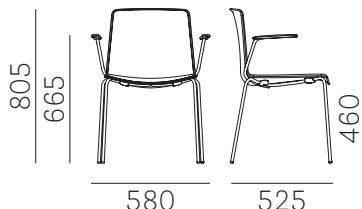

Tweet 895_VER

PEDRALI
THE ITALIAN ESSENCE

DESIGN
Marc Sadler

kg 5,7

mc 0,35

max 10 pz

max 15 pz

MATERIALS