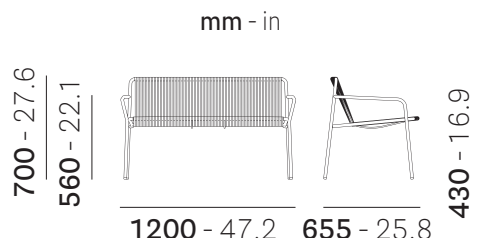

DESIGN
Simone Mandelli - Antonio Pagliarulo

mc 0,68
ft³ 24

kg 11
lb 24.2

max 6 pcs

EN: Tribeca lounge sofa in galvanized high strength steel tube frame powder coated for outdoor use, woven extruded PVC with a nylon core

IT: Divano lounge Tribeca con struttura in tubo d'acciaio altoresistenziale zincato, verniciato per esterno, intrecciato con estruso di PVC e anima in nylon

DE: Lounge-Sofa Tribeca mit Struktur aus Stahlrohr, verzinkt und lackiert für den Außenbereich, Bespannung aus extrudiertem PVC- und Nylonkern

IT: Acciaio altoresistenziale, tubo Ø20 mm, elettrozincato; incordatura in estruso di PVC con anima di rinforzo in nylon, in tinta con il telaio

DE: Hochfester Stahl, Rohr Ø20 mm, elektrogalvanisiert; Bespannung aus extrudiertem PVC mit verstärkendem Kern aus Nylon, in der gleichen Farbe wie das Gestell