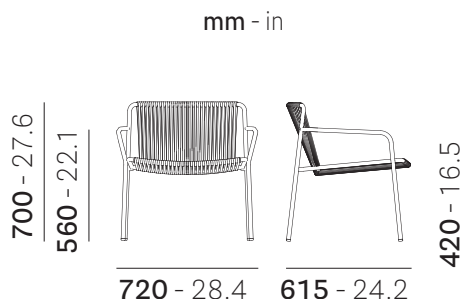

3669

DESIGN

Simone Mandelli - Antonio Pagliarulo

mc 0,35  
ft³ 12.4

kg 6  
lb 13.2

max 8 pcs

**EN: Tribeca lounge armchair in galvanized steel tube frame powder coated for outdoor use, woven extruded PVC with a nylon core**

IT: Poltrona lounge Tribeca con struttura in tubo d'acciaio zincato, verniciato per esterno, intrecciato con estruso di PVC e anima in nylon

DE: Lounge Armlehn-Stuhl Tribeca aus verzinkt Stahlrohrgestell, mit lackiertem Rohrgestell für den Außenbereich, Bespannung aus extrudiertem PVC-und Nylonkern

IT: Acciaio, tubo Ø20 mm, elettrozincato; incordatura in estruso di PVC con anima di rinforzo in nylon, in tinta con il telaio

DE: Stahl, Rohr Ø20 mm, elektrogalvanisiert; Bespannung aus extrudiertem PVC mit verstärkendem Kern aus Nylon, in der gleichen Farbe wie das Gestell