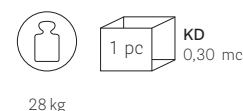

DESIGN
Patrick Jouin

Social modular sofa with injected foam seats in flexible polyurethane fire retardant grade, steel frame and die-cast aluminum legs

Divano modulare Social con sedute stampate in poliuretano flessibile ignifugo, struttura in acciaio e gambe in pressofusione di alluminio / Modular- Sofa Social, mit Sitz aus schwer entflammbarem Polyurethan, Untergestell aus Stahl und Beine aus Aluminium- Druckguss / Canapé modulable Social avec assises moulés en polyuréthane souple ignifuge, structure en acier et pieds en aluminium moulé sous pression / Sofá modular Social con asientos moldeados en poliuretano flexible ignifugo, estructura en acero y patas en fundición de aluminio