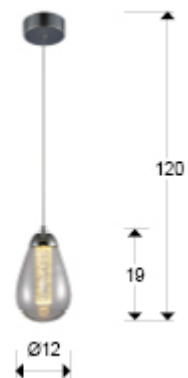

## Taccia 394318

Lámparas de techo

Producto recomendado

Lámpara de 1 luz LED, realizada en metal acabado cromo. Doble tulipa, exterior con forma de pera realizada en cristal transparente e interior de barra maciza con burbujas decorativas. Regulable en altura. 5W LED. 3.000 K.

### DIMENSIONES

Dimensiones: Ø 12,0 ↓ 20,0 cm  
Altura instalada: 35,0/ máx. 120,0 cm  
Peso: 0,8 Kg

### DIMENSIONES CON EMBALAJE

Peso: 1,1 Kg  
Volumen: 0,0120m<sup>3</sup>  
Dimensiones: ↔ 34,0 ↓ 19,0 ↘ 19,0 cm

## INFORMACIÓN ADICIONAL

Material: Metal, cristal  
Acabado: Cromo y transparente  
Medidas de la pantalla/tulipa: ∅ 12,0 ↑ 17,5 cm  
Medidas del florón: ∅ 11,0 ↑ 3,0 cm  
Color del cable: TRANSPARENTE