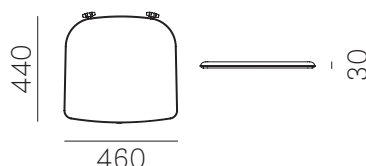

Nolita 3659.3

PEDRALI
THE ITALIAN ESSENCE

DESIGN

Simone Mandelli - Antonio Pagliarulo

0,35 kg

0,027 mc

Removable outdoor cushion for Nolita lounge chair with frog fastening

Cuscino rimovibile per esterno per poltrona Nolita lounge con fissaggio a alamaro / Abnehmbares Kissen für Nolita Lounge-Sessel mit Knebelverschluss-Begestigung / Coussin amovible pour extérieur pour fauteuil lounge Nolita avec boutons / Cojín removible para exterior para butaca Nolita Lounge con alamares