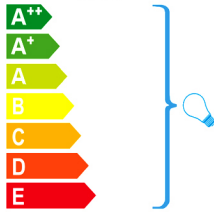

Schuller.SL. 391218

Esta luminaria es compatible con bombillas de las clases energéticas.

This luminaire is compatible with bulbs of the energy classes:

Esta luminaria se vende con una bombilla de la clase energética.

This luminaire is sold with a bulb of the energy class:

A+

874/2012