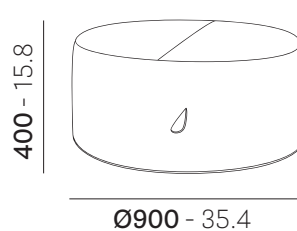

ES: Puf Island tapizado, cubierta desmontable

mm - in

• 796

• 797

MATERIALS

Materiali
Materialien
Matériaux
Materiales

• SEAT - SEDUTA - SITZ - ASSISE - ASIENTO

EN: Upholstered with fire-retardant polyethylene and expanded polyurethane chips