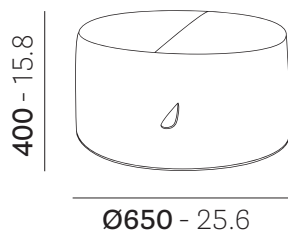

ES: Puf Island tapizado, cubierta desmontable

mm - in

• 796

• 797

MATERIALS

Materiali
Materialien
Matériaux
Materiales

• SEAT - SEDUTA - SITZ - ASSISE - ASIENTO

EN: Upholstered with fire-retardant polyethylene and expanded polyurethane chips