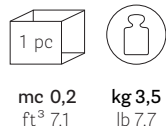

ES: Puf Island tapizado, cubierta desmontable

mm - in

• 796

• 797

MATERIALS

Materiali
Materialien
Matériaux
Materiales

• SEAT - SEDUTA - SITZ - ASSISE - ASIENTO

EN: Upholstered with fire-retardant polyethylene and expanded polyurethane chips