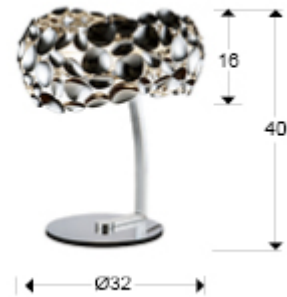

## Narisa 266577

Lámparas sobremesa

Lámpara de sobremesa de 3 luces realizada en metal cromado. Difusor acrílico interior.

-Incluye 3 G9 LED 6W

### DIMENSIONES

Dimensiones: Ø 32,0 ↑ 40,0 cm  
Peso: 4,5 Kg

### DIMENSIONES CON EMBALAJE

Peso: 5,5 Kg  
Volumen: 0,0560m<sup>3</sup>  
Dimensiones: ↔ 35,0 ↓ 46,0 ↗ 35,0 cm

## INFORMACIÓN ADICIONAL

Material: Metal, acrílico.  
Acabado: Cromado, opal.  
Medidas de la pantalla/tulipa:  $\varnothing$  32,0  $\updownarrow$  15,0 cm  
Color del cable: transparente

**266577**

 Esta luminaria es compatible con bombillas de las clases energéticas.  
This luminaire is compatible with bulbs of the energy classes: