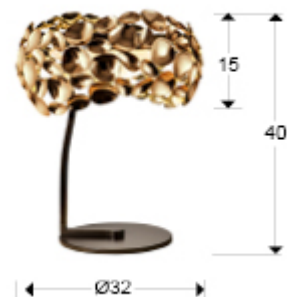

Narisa 266544N

Lámparas sobremesa

Lámpara de sobremesa de 3 luces realizada en metal con baño de oro rosa y pintura marrón oscuro. Difusor acrílico interior.

-Incluye 3 G9 LED 6W

INFORMACIÓN GENERAL

Catálogo: i31 Iluminación
Página: 22
Tipo: Lámparas sobremesa
Colección: Narisa

DIMENSIONES

Dimensiones: Ø 32,0 ↓ 40,0 cm
Peso: 4,0 Kg

DIMENSIONES CON EMBALAJE

Peso: 5,2 Kg
Volumen: 0,0560m³
Dimensiones: ↔ 35,0 ↓ 46,0 ↗ 35,0 cm

INFORMACIÓN TÉCNICA

Clase energética: A+
Clase eléctrica: Class 2
Potencia máxima: 3x10W
Voltaje: 110/220 V
Frecuencia: 50/60 Hz
Flujo luminoso: 1.650 lm

INFORMACIÓN ADICIONAL

Material: Metal, acrílico

Acabado: Baño oro rosa, marrón, opal

Medidas de la pantalla/tulipa: Ø 32,0 ↑ 15,0 cm

266544N

Esta luminaria es compatible con bombillas de las clases energéticas.