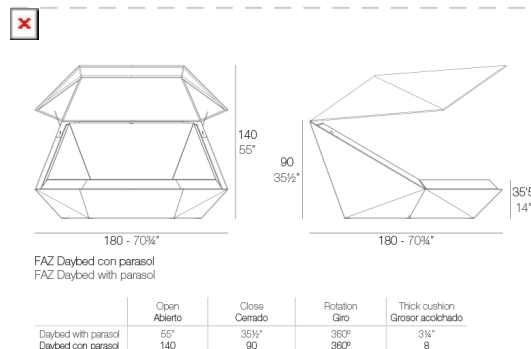

FAZ DAYBED CON PARASOL giratorio

By Ramón Esteve

Ramón Esteve, arquitecto de la armonía, serenidad, atemporalidad y la universalidad ha creado formas minerales y rotundas que hace de FAZ un diseño que contextualiza con los hogares y equipamientos.

Atmósfera, envolvente como resultado de la combinación feliz de los elementos materia y luz, de manera que la lectura única sea su fusión.

Su alma VONDOM se vive en la exclusividad por la calidad de los materiales que permiten un uso exterior incluso en los ambientes más exigentes.

La modularidad permite al cliente adaptar los muebles y maceteros a su gusto y necesidad sin perder la armonía del conjunto.

El resultado es un trabajo que transmite esencialidad, que contiene la complejidad y la densidad de una obra resuelta hasta el extremo detalle, cuyo fin es la creación de lugares donde apetezca vivir.

View online: <https://www.vondom.com/es/productos/54098>

Características

Descripción

Fabricado con resina de polietileno mediante moldeo rotacional con doble pared. 100% Reciclable. Apto para exterior e interior. Disponible en varios acabados y opciones.

Peso

85.96 Kg

Includes

BASEGIRATORIA360 Base giratoria 360º

BATYLINE Tela tejida en poliéster protegida por PVC. Apta para interior y exterior.

CREVIN Tejido de tapicería con aspecto natural. Apta para interior y exterior. Fácil limpieza de las manchas y el moho

NAUTIC Tejido náutico apto para interior y exterior. Opción estándar para los acolchados.

SILVERTEX Tejido vinílico apto para interior y exterior. Opción especial para los acolchados.

Acabados

BASIC

Ref. 54098

Resina de polietileno acabado mate.

LACADO

Ref. 54098F

Resina de polietileno con un acabado lacado brillo.

LED RGBW DMX

Ref. 54098D