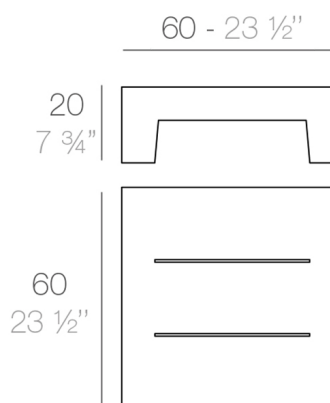

View online: <https://www.vondom.com/es/productos/44405>

Características

Descripción

Fabricado con resina de polietileno mediante moldeo rotacional con doble pared. 100% Reciclable. Apto para exterior e interior. Disponible en varios acabados.

Peso

6 Kg

JUT Mesa Baja 60 x 60
JUT Low Table 23½" x 23½"

Acabados

BASIC

Ref. 44405

Resina de polietileno acabado mate.

LACADO