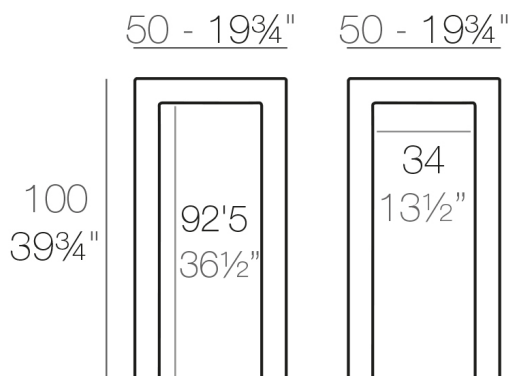

View online: <https://www.vondom.com/es/productos/44411>

Características

Descripción

Fabricado con resina de polietileno mediante moldeo rotacional con doble pared. 100% Reciclable. Apto para exterior e interior. Disponible en varios acabados.

Peso

11 Kg

JUT Mesa Alta
JUT Bar Table

Acabados

BASIC

Ref. 44411

Resina de polietileno acabado mate.

LACADO