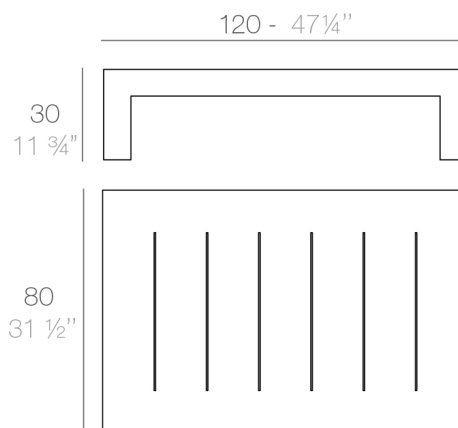

View online: <https://www.vondom.com/es/productos/44403>

Características

Descripción

Fabricado con resina de polietileno mediante moldeo rotacional con doble pared. 100% Reciclable. Apto para exterior e interior. Disponible en varios acabados.

Peso

16 Kg

JUT Mesa Baja 120 x 80
JUT Low Table 47¼" x 31 ½"

Acabados

BASIC

Ref. 44403

Resina de polietileno acabado mate.

LACADO