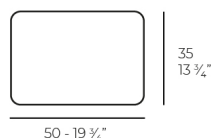

SUAVE Cojín Pequeño
SUAVE Little Pillow

Acabados

COLOR

ORO
OCRE
SUNSET
DELHI
LIMA 1030
AGUACATE
CARIBE
BOSC
ARTEMISA 1027
OASIS 1007
OCEANO
PRUNA
NOA
BERRY
AMATISTA