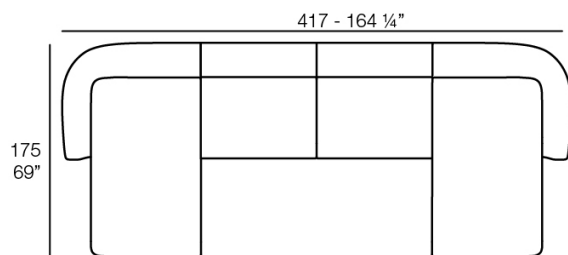

- **2 x 67002** Módulo Central - Sectional Sofa Central
- **1 x 67018** Módulo Chaiselonge Izquierdo - Sectional Sofa Chaiselonge Left
- **1 x 67016** Módulo Chaiselonge Derecho - Sectional Sofa Chaiselonge Right