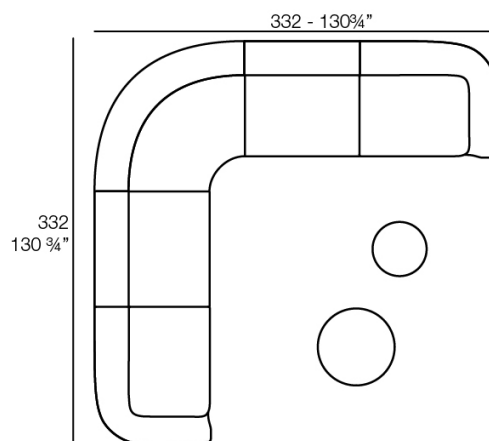

1 x 67001 Módulo Brazo Izquierdo - Sectional Sofa Arm Left
1 x 67003 Módulo Brazo Derecho - Sectional Sofa Arm Right

2 x 67002 Módulo Central - Sectional Sofa Central
1 x 67001 Módulo Brazo Izquierdo - Sectional Sofa Arm Left
1 x 67003 Módulo Brazo Derecho - Sectional Sofa Arm Right
1 x 67015 Módulo Esquina - Sectional Sofa Corner
1 x 67006 Puff Redondo 45 - Circular Puff 45
1 x 67007 Puff Redondo 65 - Circular Puff 65