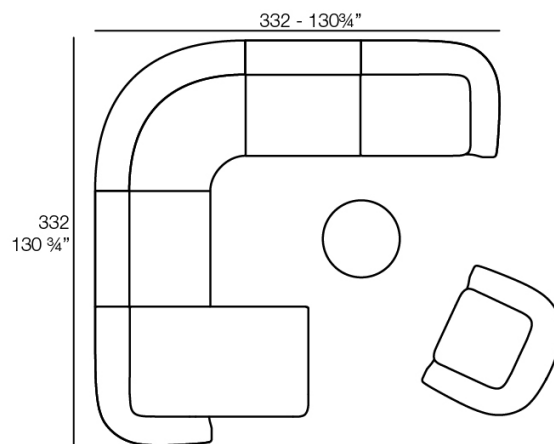

Peso

17.3 Kg

Includes

GLAD Tejido suave y acogedor adecuado para uso interior y exterior.

SUAVE Puff 85x40
SUAVE Puff 85x40

Combinaciones

- 1 x 67002** Módulo Central - Sectional Sofa Central
- 1 x 67001** Módulo Brazo Izquierdo - Sectional Sofa Arm Left
- 1 x 67003** Módulo Brazo Derecho - Sectional Sofa Arm Right
- 1 x 67014** Butaca - Armchair
- 1 x 67006** Puff Redondo 45 - Circular Puff 45
- 1 x 67007** Puff Redondo 65 - Circular Puff 65
- 1 x 67008** Puff Redondo 85 - Circular Puff 85

- 2 x 67002** Módulo Central - Sectional Sofa Central
- 1 x 67001** Módulo Brazo Izquierdo - Sectional Sofa Arm Left
- 1 x 67016** Módulo Chaiselonge Derecho - Sectional Sofa Chaiselonge Right
- 1 x 67015** Módulo Esquina - Sectional Sofa Corner
- 1 x 67014** Butaca - Armchair
- 1 x 67007** Puff Redondo 65 - Circular Puff 65