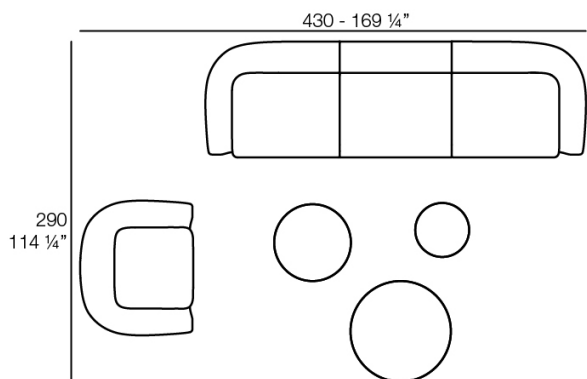

Peso

17.3 Kg

Includes

GLAD Tejido suave y acogedor adecuado para uso interior y exterior.

SUAVE Puff 85x40
SUAVE Puff 85x40

Combinaciones

- 1 x 67002** Módulo Central - Sectional Sofa Central
- 1 x 67001** Módulo Brazo Izquierdo - Sectional Sofa Arm Left
- 1 x 67003** Módulo Brazo Derecho - Sectional Sofa Arm Right
- 1 x 67014** Butaca - Armchair
- 1 x 67006** Puff Redondo 45 - Circular Puff 45
- 1 x 67007** Puff Redondo 65 - Circular Puff 65
- 1 x 67008** Puff Redondo 85 - Circular Puff 85

- 2 x 67002** Módulo Central - Sectional Sofa Central
- 1 x 67001** Módulo Brazo Izquierdo - Sectional Sofa Arm Left
- 1 x 67016** Módulo Chaiselonge Derecho - Sectional Sofa Chaiselonge Right
- 1 x 67015** Módulo Esquina - Sectional Sofa Corner
- 1 x 67014** Butaca - Armchair
- 1 x 67007** Puff Redondo 65 - Circular Puff 65