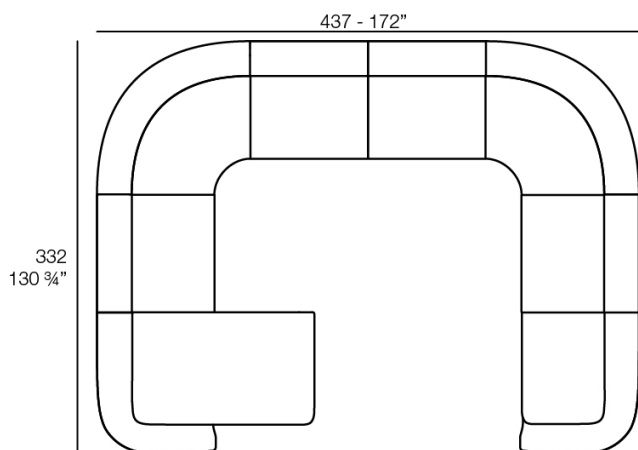

Peso

17.3 Kg

Includes

GLAD Tejido suave y acogedor adecuado para uso interior y exterior.

SUAVE Puff 85x40
SUAVE Puff 85x40

Combinaciones

- 1 x 67002** Módulo Central - Sectional Sofa Central
- 1 x 67001** Módulo Brazo Izquierdo - Sectional Sofa Arm Left
- 1 x 67003** Módulo Brazo Derecho - Sectional Sofa Arm Right
- 1 x 67014** Butaca - Armchair
- 1 x 67006** Puff Redondo 45 - Circular Puff 45
- 1 x 67007** Puff Redondo 65 - Circular Puff 65
- 1 x 67008** Puff Redondo 85 - Circular Puff 85

- 2 x 67002** Módulo Central - Sectional Sofa Central
- 1 x 67001** Módulo Brazo Izquierdo - Sectional Sofa Arm Left
- 1 x 67016** Módulo Chaiselonge Derecho - Sectional Sofa Chaiselonge Right
- 1 x 67015** Módulo Esquina - Sectional Sofa Corner
- 1 x 67014** Butaca - Armchair
- 1 x 67007** Puff Redondo 65 - Circular Puff 65