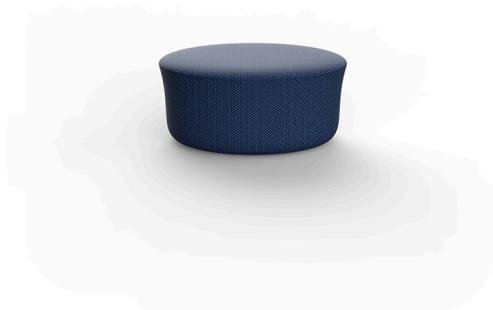

SUAVE PUFF 85x40

By Marcel Wanders

“Convertir cualquier espacio exterior en un verdadero oasis, con el único objetivo de unir a las personas y celebrar la vida” – Marcel Wanders.

Con Suave, VONDOM introduce un nuevo método productivo increíblemente resistente – la inyección de poliuretano- y desafía toda una década de trabajo que le ha situado en el mapa internacional del diseño de muebles.

Los productos incluidos son un sofá modular, pufs de cinco medidas diferentes y elegantes macetas disponibles en tres tamaños. En conjunto, las nuevas texturas y delicados tejidos reflejan la sensualidad, calidez y poesía de Marcel Wanders. “Hemos seleccionado colores cálidos, sensuales y apacibles para crear un ambiente acogedor e icónico que se convierta en el lugar en el que estar”, afirma Gabriele Chiave, director creativo de Marcel Wanders.

View online: <https://www.vondom.com/es/productos/67008>

Características

Descripción

Mobiliario fabricado en poliuretano flexible inyectado en frío. Este material posee una alta resiliencia y durabilidad.

Peso

17.3 Kg

Includes

GLAD Tejido suave y acogedor adecuado para uso interior y exterior.

SUAVE Puff 85x40
SUAVE Puff 85x40

Combinaciones

- 1 x 67002** Módulo Central - Sectional Sofa Central
- 1 x 67001** Módulo Brazo Izquierdo - Sectional Sofa Arm Left
- 1 x 67003** Módulo Brazo Derecho - Sectional Sofa Arm Right
- 1 x 67014** Butaca - Armchair
- 1 x 67006** Puff Redondo 45 - Circular Puff 45
- 1 x 67007** Puff Redondo 65 - Circular Puff 65
- 1 x 67008** Puff Redondo 85 - Circular Puff 85