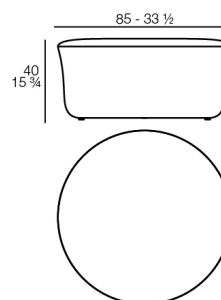

Peso

17.3 Kg

Includes

GLAD Tejido suave y acogedor adecuado para uso interior y exterior.

SUAVE Puff 85x40
SUAVE Puff 85x40

Combinaciones

- 1 x 67002** Módulo Central - Sectional Sofa Central
- 1 x 67001** Módulo Brazo Izquierdo - Sectional Sofa Arm Left
- 1 x 67003** Módulo Brazo Derecho - Sectional Sofa Arm Right
- 1 x 67014** Butaca - Armchair
- 1 x 67006** Puff Redondo 45 - Circular Puff 45
- 1 x 67007** Puff Redondo 65 - Circular Puff 65
- 1 x 67008** Puff Redondo 85 - Circular Puff 85