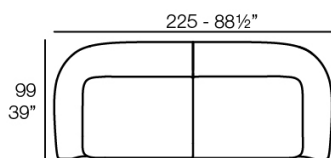

1 x 67001 Módulo Brazo Izquierdo - Sectional Sofa Arm Left
1 x 67003 Módulo Brazo Derecho - Sectional Sofa Arm Right