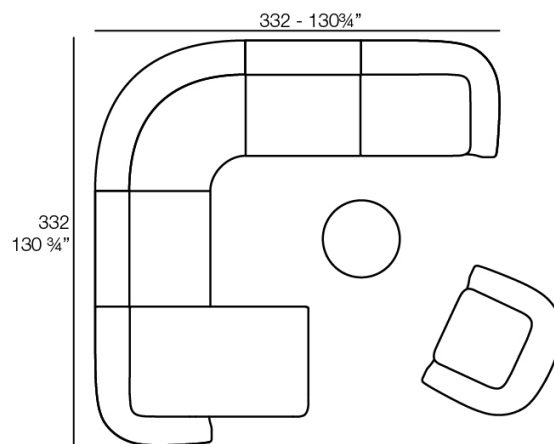

Peso

7.75 Kg

Includes

GLAD Tejido suave y acogedor adecuado para uso interior y exterior.

SUAVE Puff 65x40
SUAVE Puff 65x40

Combinaciones

- 1 x 67002** Módulo Central - Sectional Sofa Central
- 1 x 67001** Módulo Brazo Izquierdo - Sectional Sofa Arm Left
- 1 x 67003** Módulo Brazo Derecho - Sectional Sofa Arm Right
- 1 x 67014** Butaca - Armchair
- 1 x 67006** Puff Redondo 45 - Circular Puff 45
- 1 x 67007** Puff Redondo 65 - Circular Puff 65
- 1 x 67008** Puff Redondo 85 - Circular Puff 85

- 2 x 67002** Módulo Central - Sectional Sofa Central
- 1 x 67001** Módulo Brazo Izquierdo - Sectional Sofa Arm Left
- 1 x 67016** Módulo Chaiselonge Derecho - Sectional Sofa Chaiselonge Right
- 1 x 67015** Módulo Esquina - Sectional Sofa Corner
- 1 x 67014** Butaca - Armchair
- 1 x 67007** Puff Redondo 65 - Circular Puff 65