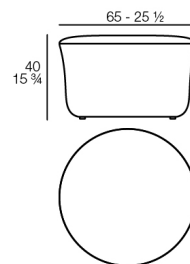

Peso

7.75 Kg

Includes

GLAD Tejido suave y acogedor adecuado para uso interior y exterior.

SUAVE Puff 65x40
SUAVE Puff 65x40

Combinaciones

- 1 x 67002** Módulo Central - Sectional Sofa Central
- 1 x 67001** Módulo Brazo Izquierdo - Sectional Sofa Arm Left
- 1 x 67003** Módulo Brazo Derecho - Sectional Sofa Arm Right
- 1 x 67014** Butaca - Armchair
- 1 x 67006** Puff Redondo 45 - Circular Puff 45
- 1 x 67007** Puff Redondo 65 - Circular Puff 65
- 1 x 67008** Puff Redondo 85 - Circular Puff 85