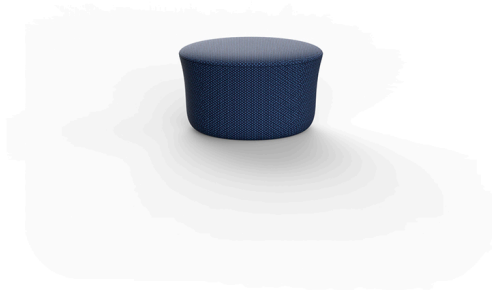

SUAVE PUFF 65x40

By Marcel Wanders

“Convertir cualquier espacio exterior en un verdadero oasis, con el único objetivo de unir a las personas y celebrar la vida” – Marcel Wanders.

Con Suave, VONDOM introduce un nuevo método productivo increíblemente resistente – la inyección de poliuretano- y desafía toda una década de trabajo que le ha situado en el mapa internacional del diseño de muebles.

Los productos incluidos son un sofá modular, pufs de cinco medidas diferentes y elegantes macetas disponibles en tres tamaños. En conjunto, las nuevas texturas y delicados tejidos reflejan la sensualidad, calidez y poesía de Marcel Wanders. “Hemos seleccionado colores cálidos, sensuales y apacibles para crear un ambiente acogedor e icónico que se convierta en el lugar en el que estar”, afirma Gabriele Chiave, director creativo de Marcel Wanders.

View online: <https://www.vondom.com/es/productos/67007>

Características

Descripción

Mobiliario fabricado en poliuretano flexible inyectado en frío. Este material posee una alta resiliencia y durabilidad.

Peso

7.75 Kg

Includes

GLAD Tejido suave y acogedor adecuado para uso interior y exterior.

SUAVE Puff 65x40
SUAVE Puff 65x40

Combinaciones

- 1 x 67002** Módulo Central - Sectional Sofa Central
- 1 x 67001** Módulo Brazo Izquierdo - Sectional Sofa Arm Left
- 1 x 67003** Módulo Brazo Derecho - Sectional Sofa Arm Right
- 1 x 67014** Butaca - Armchair
- 1 x 67006** Puff Redondo 45 - Circular Puff 45
- 1 x 67007** Puff Redondo 65 - Circular Puff 65
- 1 x 67008** Puff Redondo 85 - Circular Puff 85