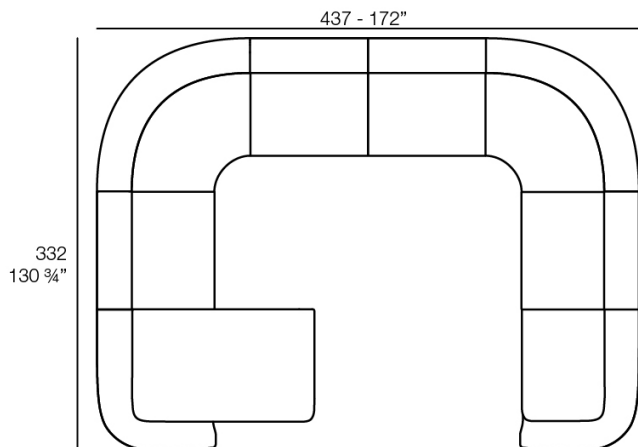

Peso

7.75 Kg

Includes

GLAD Tejido suave y acogedor adecuado para uso interior y exterior.

SUAVE Puff 65x40
SUAVE Puff 65x40

Combinaciones

- 1 x 67002** Módulo Central - Sectional Sofa Central
- 1 x 67001** Módulo Brazo Izquierdo - Sectional Sofa Arm Left
- 1 x 67003** Módulo Brazo Derecho - Sectional Sofa Arm Right
- 1 x 67014** Butaca - Armchair
- 1 x 67006** Puff Redondo 45 - Circular Puff 45
- 1 x 67007** Puff Redondo 65 - Circular Puff 65
- 1 x 67008** Puff Redondo 85 - Circular Puff 85

- 2 x 67002** Módulo Central - Sectional Sofa Central
- 1 x 67001** Módulo Brazo Izquierdo - Sectional Sofa Arm Left
- 1 x 67016** Módulo Chaiselonge Derecho - Sectional Sofa Chaiselonge Right
- 1 x 67015** Módulo Esquina - Sectional Sofa Corner
- 1 x 67014** Butaca - Armchair
- 1 x 67007** Puff Redondo 65 - Circular Puff 65