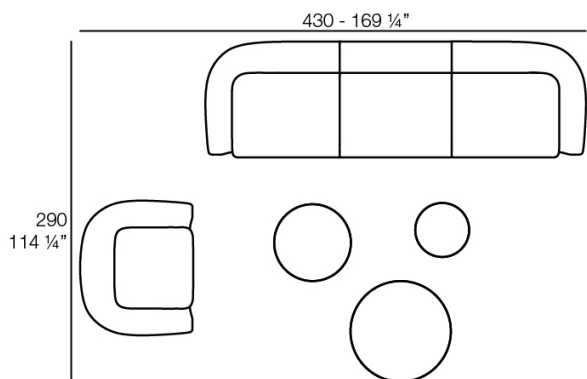

Peso

7.75 Kg

Includes

GLAD Tejido suave y acogedor adecuado para uso interior y exterior.

SUAVE Puff 65x40
SUAVE Puff 65x40

Combinaciones

- 1 x 67002** Módulo Central - Sectional Sofa Central
- 1 x 67001** Módulo Brazo Izquierdo - Sectional Sofa Arm Left
- 1 x 67003** Módulo Brazo Derecho - Sectional Sofa Arm Right
- 1 x 67014** Butaca - Armchair
- 1 x 67006** Puff Redondo 45 - Circular Puff 45
- 1 x 67007** Puff Redondo 65 - Circular Puff 65
- 1 x 67008** Puff Redondo 85 - Circular Puff 85

- 2 x 67002** Módulo Central - Sectional Sofa Central
- 1 x 67001** Módulo Brazo Izquierdo - Sectional Sofa Arm Left
- 1 x 67016** Módulo Chaiselonge Derecho - Sectional Sofa Chaiselonge Right
- 1 x 67015** Módulo Esquina - Sectional Sofa Corner
- 1 x 67014** Butaca - Armchair
- 1 x 67007** Puff Redondo 65 - Circular Puff 65