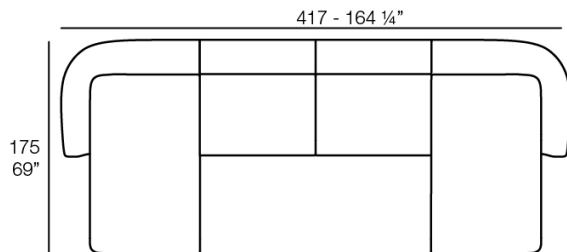

- **2 x 67002** Módulo Central - Sectional Sofa Central
- **1 x 67018** Módulo Chaiselonge Izquierdo - Sectional Sofa Chaiselonge Left
- **1 x 67016** Módulo Chaiselonge Derecho - Sectional Sofa Chaiselonge Right