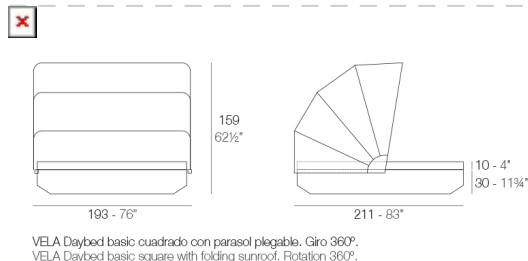

LED RGBW BATERIA

Ref. 54184Y

Con iluminación interior mediante tecnología LED RGBW,