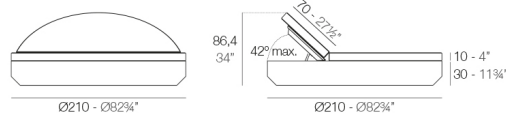

VELA DAYBED Ø210×40 RECLINABLE

By Ramón Esteve

Esta extensa colección de muebles y maceteros para exterior busca ofrecer el confort y la calidez de los muebles de interior sin perder sus cualidades de origen.

VELA es un sistema modular con una geometría elemental prismática que basa su singularidad en el equilibrio de sus proporciones. Los elementos se pueden combinar entre sí para poder convivir en cualquier espacio. Sus volúmenes rotundos parecen flotar a unos centímetros del suelo y cuando se iluminan se transforman en arquitecturas livianas.

View online: <https://www.vondom.com/es/productos/54122>

Características

Descripción

Fabricado con resina de polietileno mediante moldeo rotacional con doble pared. 100% Reciclable. Apto para exterior e interior. Disponible en varios acabados.

Peso

74.32 Kg

Includes

BASEGIRATORIA360 Base giratoria 360º

CREVIN Tejido de tapicería con aspecto natural. Apta para interior y exterior. Fácil limpieza de las manchas y el moho

NAUTIC Tejido náutico apto para interior y exterior. Opción estándar para los acolchados.

SILVERTEX Tejido vinílico apto para interior y exterior. Opción especial para los acolchados.

Acabados

BASIC

Ref. 54122

Resina de polietileno acabado mate.

LACADO

Ref. 54122F

Resina de polietileno con un acabado lacado brillo.

LUZ

Ref. 54122W

LED RGBW DMX

Ref. 54122D

Con iluminación interior mediante tecnología LED RGBW y mando a distancia para cambiar de color. Controlado también por DMX-1024 (wireless). Solo disponible en acabado hielo mate.

LED RGBW BATERIA

Ref. 54122Y

Con iluminación interior mediante tecnología LED RGBW, alimentado por una batería. Se incluye mando a distancia para cambiar de color y cargador. Solo disponible en acabado hielo mate.