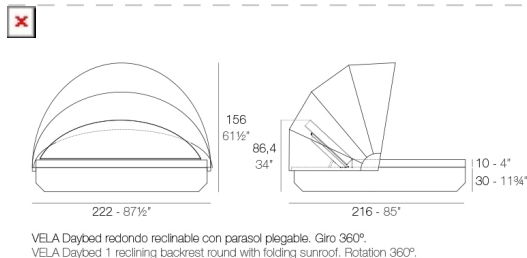

LED RGBW BATERIA

Ref. 54188Y

Con iluminación interior mediante tecnología LED RGBW,