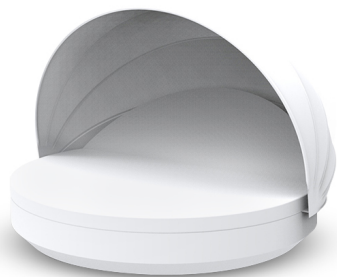

VELA DAYBED Ø210×40 RECLINABLE con parasol

By Ramón Esteve