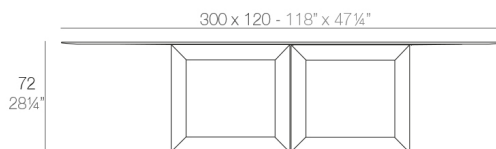

Peso

99.8 Kg

VELA Mesa XL
VELA Table XL

Acabados

BASIC

Ref. 54051

Resina de polietileno acabado mate.

LACADO