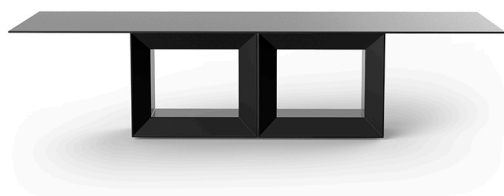

VELA MESA XL 300x120x72

By Ramón Esteve

Esta extensa colección de muebles y maceteros para exterior busca ofrecer el confort y la calidez de los muebles de interior sin perder sus cualidades de origen.

VELA es un sistema modular con una geometría elemental prismática que basa su singularidad en el equilibrio de sus proporciones. Los elementos se pueden combinar entre sí para poder convivir en cualquier espacio. Sus volúmenes rotundos parecen flotar a unos centímetros del suelo y cuando se iluminan se transforman en arquitecturas livianas.

View online: <https://www.vondom.com/es/productos/54051>

Características

Descripción

Fabricado con resina de polietileno mediante moldeo rotacional con doble pared. 100% Reciclable. Apto para exterior e interior. Disponible en varios acabados y opciones.

Peso

99.8 Kg

VELA Mesa XL
VELA Table XL

Acabados

BASIC

Ref. 54051

Resina de polietileno acabado mate.

LACADO

Ref. 54051F

Resina de polietileno con un acabado lacado brillo.

LUZ

Ref. 54051W

Con iluminación interior de color blanco mediante tecnología LED. Solo disponible en acabado hielo mate.

LED RGBW DMX

Ref. 54051D